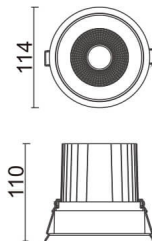

### Comfort

Downlight Lavov de la familia COMFORT con una potencia de 30W, CRI 80 y CCT 3000K, con una óptica de 40grados. con un flujo luminoso total de 2550lm, y una eficacia luminosa de 85lm/W. Fabricado en Aluminio inyectado a presión y acabado en color Negro . Driver DALI.

### Esquema

<b>Producto</b>	
<b>Potencia real (W)</b>	<b>30</b>
<b>Flujo luminoso real (lm)</b>	<b>2550</b>
<b>Eficacia luminosa (lm/W)</b>	<b>85</b>
<b>Ángulo de apertura</b>	<b>40</b>
<b>Life time (h)</b>	<b>50000 h L80B10</b>
<b>IP</b>	<b>20</b>
<b>Color</b>	<b>Negro</b>
<b>Driver incluido</b>	<b>Si</b>
<b>Equipo</b>	<b>DALI</b>
<b>Flicker Free</b>	<b>Si</b>
<b>Light source</b>	<b>LED</b>
<b>Type of LED</b>	<b>COB</b>
<b>Temperatura de color (K)</b>	<b>3000</b>
<b>Consistencia de color (SDCM)</b>	<b>SDCM&lt;3</b>
<b>CRI</b>	<b>80</b>