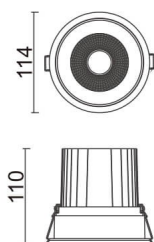

### Comfort

Downlight Lavov de la familia COMFORT con una potencia de 30W, CRI 80 y CCT 3000K, con una óptica de 40grados. con un flujo luminoso total de 2550lm, y una eficacia luminosa de 85lm/W. Fabricado en Aluminio inyectado a presión y acabado en color Negro . Driver DALI.

### Esquema

<b>Producto</b>	
<b>Potencia real (W)</b>	<b>30</b>
<b>Flujo luminoso real (lm)</b>	<b>2550</b>
<b>Eficacia luminosa (lm/W)</b>	<b>85</b>
<b>Ángulo de apertura</b>	<b>40</b>
<b>Life time (h)</b>	<b>50000 h L80B10</b>
<b>IP</b>	<b>20</b>
<b>Color</b>	<b>Negro</b>
<b>Driver incluido</b>	<b>Si</b>
<b>Equipo</b>	<b>DALI</b>
<b>Flicker Free</b>	<b>Si</b>
<b>Light source</b>	<b>LED</b>
<b>Type of LED</b>	<b>COB</b>
<b>Temperatura de color (K)</b>	<b>3000</b>
<b>Consistencia de color (SDCM)</b>	<b>SDCM&lt;3</b>
<b>CRI</b>	<b>80</b>