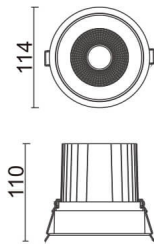

Comfort

Downlight Lavov de la familia COMFORT con una potencia de 30W, CRI 80 y CCT 3000K, con una óptica de 40grados. con un flujo luminoso total de 2550lm, y una eficacia luminosa de 85lm/W. Fabricado en Aluminio inyectado a presión y acabado en color Gris . Driver DALI.

Código artículo	86.D058.3333.03
Tipo de producto	Indoor
Categoría	Downlights
Familia	Comfort
Pictograms	

Esquema

Producto	
Potencia real (W)	30
Flujo luminoso real (lm)	2550
Eficacia luminosa (lm/W)	85
Ángulo de apertura	40
Life time (h)	50000 h L80B10
IP	20
Color	Gris
Driver incluido	Si
Equipo	DALI
Flicker Free	Si
Light source	LED
Type of LED	COB
Temperatura de color (K)	3000
Consistencia de color (SDCM)	SDCM<3
CRI	80