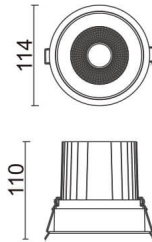

Comfort

Downlight Lavov de la familia COMFORT con una potencia de 30W, CRI 80 y CCT 3000K, con una óptica de 40grados. con un flujo luminoso total de 2550lm, y una eficacia luminosa de 85lm/W. Fabricado en Aluminio inyectado a presión y acabado en color Gris . Driver DALI.

Código artículo	86.D058.3333.03
Tipo de producto	Indoor
Categoría	Downlights
Familia	Comfort
Pictograms	

Esquema

Producto	
Potencia real (W)	30
Flujo luminoso real (lm)	2550
Eficacia luminosa (lm/W)	85
Ángulo de apertura	40
Life time (h)	50000 h L80B10
IP	20
Color	Gris
Driver incluido	Si
Equipo	DALI
Flicker Free	Si
Light source	LED
Type of LED	COB
Temperatura de color (K)	3000
Consistencia de color (SDCM)	SDCM<3
CRI	80