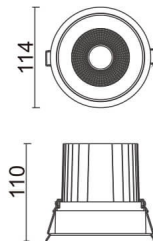

Comfort

Downlight Lavov de la familia COMFORT con una potencia de 30W, CRI 80 y CCT 4000K, con una óptica de 12grados. con un flujo luminoso total de 2550lm, y una eficacia luminosa de 85lm/W. Fabricado en Aluminio inyectado a presión y acabado en color Blanco . Driver ON/OFF.

Código artículo	86.D058.3411.01
Tipo de producto	Indoor
Categoría	Downlights
Familia	Comfort
Pictograms	

Esquema

Producto	
Potencia real (W)	30
Flujo luminoso real (lm)	2550
Eficacia luminosa (lm/W)	85
Ángulo de apertura	12
Life time (h)	50000 h L80B10
IP	20
Color	Blanco
Driver incluido	Si
Equipo	ON/OFF
Flicker Free	Si
Light source	LED
Type of LED	COB
Temperatura de color (K)	4000
Consistencia de color (SDCM)	SDCM<3
CRI	80