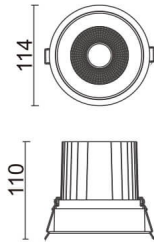

### COMFORT

Downlight Lavov de la familia COMFORT con una potencia de 30W, CRI 80 y CCT 4000K, con una óptica de 12grados. con un flujo luminoso total de 2550lm, y una eficacia luminosa de 85lm/W. Fabricado en Aluminio inyectado a presión y acabado en color Blanco . Driver ON/OFF.

### Esquema

<b>Producto</b>	
<b>Potencia real (W)</b>	<b>30</b>
<b>Flujo luminoso real (lm)</b>	<b>2550</b>
<b>Eficacia luminosa (lm/W)</b>	<b>85</b>
<b>Ángulo de apertura</b>	<b>12</b>
<b>Life time (h)</b>	<b>50000 h L80B10</b>
<b>IP</b>	<b>20</b>
<b>Color</b>	<b>Blanco</b>
<b>Driver incluido</b>	<b>Si</b>
<b>Equipo</b>	<b>ON/OFF</b>
<b>Flicker Free</b>	<b>Si</b>
<b>Light source</b>	<b>LED</b>
<b>Type of LED</b>	<b>COB</b>
<b>Temperatura de color (K)</b>	<b>4000</b>
<b>Consistencia de color (SDCM)</b>	<b>SDCM&lt;3</b>
<b>CRI</b>	<b>80</b>