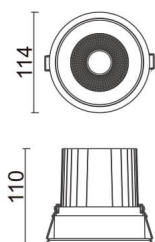

COMFORT

Downlight Lavov de la familia COMFORT con una potencia de 30W, CRI 80 y CCT 4000K, con una óptica de 12grados. con un flujo luminoso total de 2550lm, y una eficacia luminosa de 85lm/W. Fabricado en Aluminio inyectado a presión y acabado en color Negro . Driver ON/OFF.

Código artículo	86.D058.3411.02
Tipo de producto	Outdoor
Categoría	Downlights
Familia	COMFORT
Pictograms	

Esquema

Producto	
Potencia real (W)	30
Flujo luminoso real (lm)	2550
Eficacia luminosa (lm/W)	85
Ángulo de apertura	12
Life time (h)	50000 h L80B10
IP	20
Color	Negro
Driver incluido	Si
Equipo	ON/OFF
Flicker Free	Si
Light source	LED
Type of LED	COB
Temperatura de color (K)	4000
Consistencia de color (SDCM)	SDCM<3
CRI	80