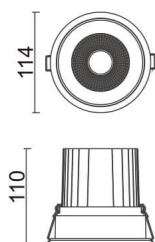

### Comfort

Downlight Lavov de la familia COMFORT con una potencia de 30W, CRI 80 y CCT 4000K, con una óptica de 12grados. con un flujo luminoso total de 2550lm, y una eficacia luminosa de 85lm/W. Fabricado en Aluminio inyectado a presión y acabado en color Negro . Driver ON/OFF.

### Esquema

<b>Producto</b>	
<b>Potencia real (W)</b>	<b>30</b>
<b>Flujo luminoso real (lm)</b>	<b>2550</b>
<b>Eficacia luminosa (lm/W)</b>	<b>85</b>
<b>Ángulo de apertura</b>	<b>12</b>
<b>Life time (h)</b>	<b>50000 h L80B10</b>
<b>IP</b>	<b>20</b>
<b>Color</b>	<b>Negro</b>
<b>Driver incluido</b>	<b>Si</b>
<b>Equipo</b>	<b>ON/OFF</b>
<b>Flicker Free</b>	<b>Si</b>
<b>Light source</b>	<b>LED</b>
<b>Type of LED</b>	<b>COB</b>
<b>Temperatura de color (K)</b>	<b>4000</b>
<b>Consistencia de color (SDCM)</b>	<b>SDCM&lt;3</b>
<b>CRI</b>	<b>80</b>