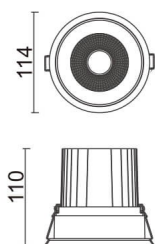

Comfort

Downlight Lavov de la familia COMFORT con una potencia de 30W, CRI 80 y CCT 4000K, con una óptica de 12grados. con un flujo luminoso total de 2550lm, y una eficacia luminosa de 85lm/W. Fabricado en Aluminio inyectado a presión y acabado en color Negro . Driver ON/OFF.

Código artículo	86.D058.3411.02
Tipo de producto	Indoor
Categoría	Downlights
Familia	Comfort
Pictograms	

Esquema

Producto	
Potencia real (W)	30
Flujo luminoso real (lm)	2550
Eficacia luminosa (lm/W)	85
Ángulo de apertura	12
Life time (h)	50000 h L80B10
IP	20
Color	Negro
Driver incluido	Si
Equipo	ON/OFF
Flicker Free	Si
Light source	LED
Type of LED	COB
Temperatura de color (K)	4000
Consistencia de color (SDCM)	SDCM<3
CRI	80