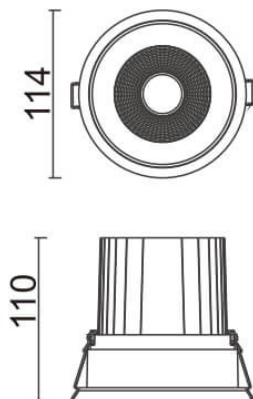

### Comfort

Downlight Lavov de la familia COMFORT con una potencia de 30W, CRI 80 y CCT 4000K, con una óptica de 12grados. con un flujo luminoso total de 2550lm, y una eficacia luminosa de 85lm/W. Fabricado en Aluminio inyectado a presión y acabado en color Gris . Driver ON/OFF.

### Esquema

<b>Código artículo</b>	<b>86.D058.3411.03</b>
<b>Tipo de producto</b>	<b>Indoor</b>
<b>Categoría</b>	<b>Downlights</b>
<b>Familia</b>	<b>Comfort</b>
<b>Pictograms</b>	

<b>Producto</b>	
<b>Potencia real (W)</b>	<b>30</b>
<b>Flujo luminoso real (lm)</b>	<b>2550</b>
<b>Eficacia luminosa (lm/W)</b>	<b>85</b>
<b>Ángulo de apertura</b>	<b>12</b>
<b>Life time (h)</b>	<b>50000 h L80B10</b>
<b>IP</b>	<b>20</b>
<b>Color</b>	<b>Gris</b>
<b>Driver incluido</b>	<b>Si</b>
<b>Equipo</b>	<b>ON/OFF</b>
<b>Flicker Free</b>	<b>Si</b>
<b>Light source</b>	<b>LED</b>
<b>Type of LED</b>	<b>COB</b>
<b>Temperatura de color (K)</b>	<b>4000</b>
<b>Consistencia de color (SDCM)</b>	<b>SDCM&lt;3</b>
<b>CRI</b>	<b>80</b>