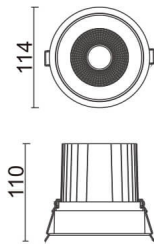

### Comfort

Downlight Lavov de la familia COMFORT con una potencia de 30W, CRI 80 y CCT 4000K, con una óptica de 12grados. con un flujo luminoso total de 2550lm, y una eficacia luminosa de 85lm/W. Fabricado en Aluminio inyectado a presión y acabado en color Gris . Driver ON/OFF.

### Esquema

<b>Producto</b>	
<b>Potencia real (W)</b>	<b>30</b>
<b>Flujo luminoso real (lm)</b>	<b>2550</b>
<b>Eficacia luminosa (lm/W)</b>	<b>85</b>
<b>Ángulo de apertura</b>	<b>12</b>
<b>Life time (h)</b>	<b>50000 h L80B10</b>
<b>IP</b>	<b>20</b>
<b>Color</b>	<b>Gris</b>
<b>Driver incluido</b>	<b>Si</b>
<b>Equipo</b>	<b>ON/OFF</b>
<b>Flicker Free</b>	<b>Si</b>
<b>Light source</b>	<b>LED</b>
<b>Type of LED</b>	<b>COB</b>
<b>Temperatura de color (K)</b>	<b>4000</b>
<b>Consistencia de color (SDCM)</b>	<b>SDCM&lt;3</b>
<b>CRI</b>	<b>80</b>