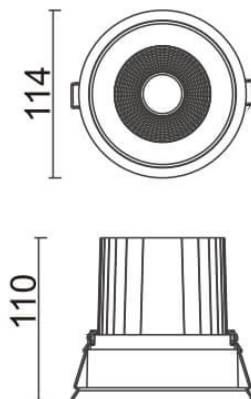

Comfort

Downlight Lavov de la familia COMFORT con una potencia de 30W, CRI 80 y CCT 4000K, con una óptica de 12grados. con un flujo luminoso total de 2550lm, y una eficacia luminosa de 85lm/W. Fabricado en Aluminio inyectado a presión y acabado en color Gris . Driver ON/OFF.

Esquema

Código artículo	86.D058.3411.03
Tipo de producto	Indoor
Categoría	Downlights
Familia	Comfort
Pictograms	

Producto	
Potencia real (W)	30
Flujo luminoso real (lm)	2550
Eficacia luminosa (lm/W)	85
Ángulo de apertura	12
Life time (h)	50000 h L80B10
IP	20
Color	Gris
Driver incluido	Si
Equipo	ON/OFF
Flicker Free	Si
Light source	LED
Type of LED	COB
Temperatura de color (K)	4000
Consistencia de color (SDCM)	SDCM<3
CRI	80