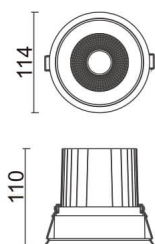

Comfort

Downlight Lavov de la familia COMFORT con una potencia de 30W, CRI 80 y CCT 4000K, con una óptica de 12grados. con un flujo luminoso total de 2550lm, y una eficacia luminosa de 85lm/W. Fabricado en Aluminio inyectado a presión y acabado en color Gris . Driver ON/OFF.

Código artículo	86.D058.3411.03
Tipo de producto	Indoor
Categoría	Downlights
Familia	Comfort
Pictograms	

Esquema

Producto	
Potencia real (W)	30
Flujo luminoso real (lm)	2550
Eficacia luminosa (lm/W)	85
Ángulo de apertura	12
Life time (h)	50000 h L80B10
IP	20
Color	Gris
Driver incluido	Si
Equipo	ON/OFF
Flicker Free	Si
Light source	LED
Type of LED	COB
Temperatura de color (K)	4000
Consistencia de color (SDCM)	SDCM<3
CRI	80