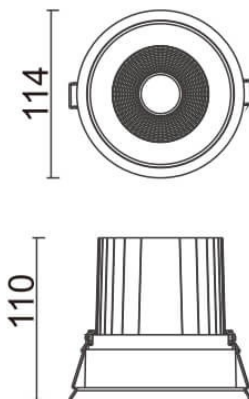

### Comfort

Downlight Lavov de la familia COMFORT con una potencia de 30W, CRI 80 y CCT 4000K, con una óptica de 12grados. con un flujo luminoso total de 2550lm, y una eficacia luminosa de 85lm/W. Fabricado en Aluminio inyectado a presión y acabado en color Gris . Driver ON/OFF.

### Esquema

<b>Código artículo</b>	<b>86.D058.3411.03</b>
<b>Tipo de producto</b>	<b>Indoor</b>
<b>Categoría</b>	<b>Downlights</b>
<b>Familia</b>	<b>Comfort</b>
<b>Pictograms</b>	

<b>Producto</b>	
<b>Potencia real (W)</b>	<b>30</b>
<b>Flujo luminoso real (lm)</b>	<b>2550</b>
<b>Eficacia luminosa (lm/W)</b>	<b>85</b>
<b>Ángulo de apertura</b>	<b>12</b>
<b>Life time (h)</b>	<b>50000 h L80B10</b>
<b>IP</b>	<b>20</b>
<b>Color</b>	<b>Gris</b>
<b>Driver incluido</b>	<b>Si</b>
<b>Equipo</b>	<b>ON/OFF</b>
<b>Flicker Free</b>	<b>Si</b>
<b>Light source</b>	<b>LED</b>
<b>Type of LED</b>	<b>COB</b>
<b>Temperatura de color (K)</b>	<b>4000</b>
<b>Consistencia de color (SDCM)</b>	<b>SDCM&lt;3</b>
<b>CRI</b>	<b>80</b>