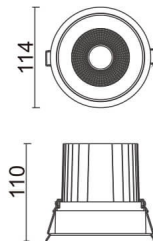

Comfort

Downlight Lavov de la familia COMFORT con una potencia de 30W, CRI 80 y CCT 4000K, con una óptica de 12grados. con un flujo luminoso total de 2550lm, y una eficacia luminosa de 85lm/W. Fabricado en Aluminio inyectado a presión y acabado en color Blanco . Driver DALI.

Código artículo	86.D058.3413.01
Tipo de producto	Indoor
Categoría	Downlights
Familia	Comfort
Pictograms	

Esquema

Producto	
Potencia real (W)	30
Flujo luminoso real (lm)	2550
Eficacia luminosa (lm/W)	85
Ángulo de apertura	12
Life time (h)	50000 h L80B10
IP	20
Color	Blanco
Driver incluido	Si
Equipo	DALI
Flicker Free	Si
Light source	LED
Type of LED	COB
Temperatura de color (K)	4000
Consistencia de color (SDCM)	SDCM<3
CRI	80