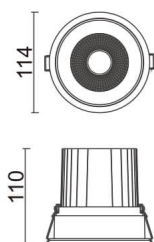

### Comfort

Downlight Lavov de la familia COMFORT con una potencia de 30W, CRI 80 y CCT 4000K, con una óptica de 12grados. con un flujo luminoso total de 2550lm, y una eficacia luminosa de 85lm/W. Fabricado en Aluminio inyectado a presión y acabado en color Blanco . Driver DALI.

### Esquema

<b>Producto</b>	
<b>Potencia real (W)</b>	<b>30</b>
<b>Flujo luminoso real (lm)</b>	<b>2550</b>
<b>Eficacia luminosa (lm/W)</b>	<b>85</b>
<b>Ángulo de apertura</b>	<b>12</b>
<b>Life time (h)</b>	<b>50000 h L80B10</b>
<b>IP</b>	<b>20</b>
<b>Color</b>	<b>Blanco</b>
<b>Driver incluido</b>	<b>Si</b>
<b>Equipo</b>	<b>DALI</b>
<b>Flicker Free</b>	<b>Si</b>
<b>Light source</b>	<b>LED</b>
<b>Type of LED</b>	<b>COB</b>
<b>Temperatura de color (K)</b>	<b>4000</b>
<b>Consistencia de color (SDCM)</b>	<b>SDCM&lt;3</b>
<b>CRI</b>	<b>80</b>