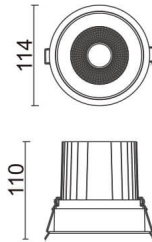

COMFORT

Downlight Lavov de la familia COMFORT con una potencia de 30W, CRI 80 y CCT 4000K, con una óptica de 12grados. con un flujo luminoso total de 2550lm, y una eficacia luminosa de 85lm/W. Fabricado en Aluminio inyectado a presión y acabado en color Blanco . Driver DALI.

Código artículo	86.D058.3413.01
Tipo de producto	Outdoor
Categoría	Downlights
Familia	COMFORT
Pictograms	

Esquema

Producto	
Potencia real (W)	30
Flujo luminoso real (lm)	2550
Eficacia luminosa (lm/W)	85
Ángulo de apertura	12
Life time (h)	50000 h L80B10
IP	20
Color	Blanco
Driver incluido	Si
Equipo	DALI
Flicker Free	Si
Light source	LED
Type of LED	COB
Temperatura de color (K)	4000
Consistencia de color (SDCM)	SDCM<3
CRI	80