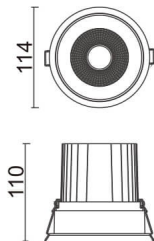

Comfort

Downlight Lavov de la familia COMFORT con una potencia de 30W, CRI 80 y CCT 4000K, con una óptica de 12grados. con un flujo luminoso total de 2550lm, y una eficacia luminosa de 85lm/W. Fabricado en Aluminio inyectado a presión y acabado en color Negro . Driver DALI.

Código artículo	86.D058.3413.02
Tipo de producto	Indoor
Categoría	Downlights
Familia	Comfort
Pictograms	

Esquema

Producto	
Potencia real (W)	30
Flujo luminoso real (lm)	2550
Eficacia luminosa (lm/W)	85
Ángulo de apertura	12
Life time (h)	50000 h L80B10
IP	20
Color	Negro
Driver incluido	Si
Equipo	DALI
Flicker Free	Si
Light source	LED
Type of LED	COB
Temperatura de color (K)	4000
Consistencia de color (SDCM)	SDCM<3
CRI	80