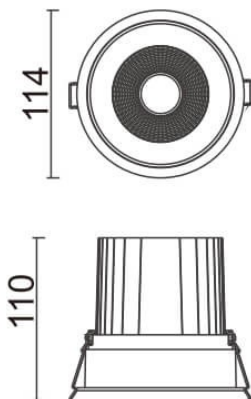

Comfort

Downlight Lavov de la familia COMFORT con una potencia de 30W, CRI 80 y CCT 4000K, con una óptica de 12grados. con un flujo luminoso total de 2550lm, y una eficacia luminosa de 85lm/W. Fabricado en Aluminio inyectado a presión y acabado en color Negro . Driver DALI.

Esquema

Código artículo	86.D058.3413.02
Tipo de producto	Indoor
Categoría	Downlights
Familia	Comfort
Pictograms	

Producto	
Potencia real (W)	30
Flujo luminoso real (lm)	2550
Eficacia luminosa (lm/W)	85
Ángulo de apertura	12
Life time (h)	50000 h L80B10
IP	20
Color	Negro
Driver incluido	Si
Equipo	DALI
Flicker Free	Si
Light source	LED
Type of LED	COB
Temperatura de color (K)	4000
Consistencia de color (SDCM)	SDCM<3
CRI	80