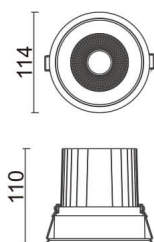

Comfort

Downlight Lavov de la familia COMFORT con una potencia de 30W, CRI 80 y CCT 4000K, con una óptica de 12grados. con un flujo luminoso total de 2550lm, y una eficacia luminosa de 85lm/W. Fabricado en Aluminio inyectado a presión y acabado en color Negro . Driver DALI.

Código artículo	86.D058.3413.02
Tipo de producto	Indoor
Categoría	Downlights
Familia	Comfort
Pictograms	

Esquema

Producto	
Potencia real (W)	30
Flujo luminoso real (lm)	2550
Eficacia luminosa (lm/W)	85
Ángulo de apertura	12
Life time (h)	50000 h L80B10
IP	20
Color	Negro
Driver incluido	Si
Equipo	DALI
Flicker Free	Si
Light source	LED
Type of LED	COB
Temperatura de color (K)	4000
Consistencia de color (SDCM)	SDCM<3
CRI	80