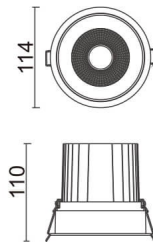

COMFORT

Downlight Lavov de la familia COMFORT con una potencia de 30W, CRI 80 y CCT 4000K, con una óptica de 12grados. con un flujo luminoso total de 2550lm, y una eficacia luminosa de 85lm/W. Fabricado en Aluminio inyectado a presión y acabado en color Negro . Driver DALI.

Código artículo	86.D058.3413.02
Tipo de producto	Outdoor
Categoría	Downlights
Familia	COMFORT
Pictograms	

Esquema

Producto	
Potencia real (W)	30
Flujo luminoso real (lm)	2550
Eficacia luminosa (lm/W)	85
Ángulo de apertura	12
Life time (h)	50000 h L80B10
IP	20
Color	Negro
Driver incluido	Si
Equipo	DALI
Flicker Free	Si
Light source	LED
Type of LED	COB
Temperatura de color (K)	4000
Consistencia de color (SDCM)	SDCM<3
CRI	80