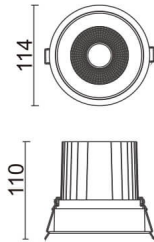

Comfort

Downlight Lavov de la familia COMFORT con una potencia de 30W, CRI 80 y CCT 4000K, con una óptica de 12grados. con un flujo luminoso total de 2550lm, y una eficacia luminosa de 85lm/W. Fabricado en Aluminio inyectado a presión y acabado en color Gris . Driver DALI.

Código artículo	86.D058.3413.03
Tipo de producto	Indoor
Categoría	Downlights
Familia	Comfort
Pictograms	

Esquema

Producto	
Potencia real (W)	30
Flujo luminoso real (lm)	2550
Eficacia luminosa (lm/W)	85
Ángulo de apertura	12
Life time (h)	50000 h L80B10
IP	20
Color	Gris
Driver incluido	Si
Equipo	DALI
Flicker Free	Si
Light source	LED
Type of LED	COB
Temperatura de color (K)	4000
Consistencia de color (SDCM)	SDCM<3
CRI	80