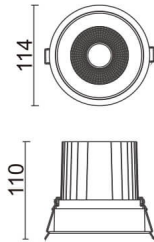

COMFORT

Downlight Lavov de la familia COMFORT con una potencia de 30W, CRI 80 y CCT 4000K, con una óptica de 12grados. con un flujo luminoso total de 2550lm, y una eficacia luminosa de 85lm/W. Fabricado en Aluminio inyectado a presión y acabado en color Gris . Driver DALI.

Código artículo	86.D058.3413.03
Tipo de producto	Outdoor
Categoría	Downlights
Familia	COMFORT
Pictograms	

Esquema

Producto	
Potencia real (W)	30
Flujo luminoso real (lm)	2550
Eficacia luminosa (lm/W)	85
Ángulo de apertura	12
Life time (h)	50000 h L80B10
IP	20
Color	Gris
Driver incluido	Si
Equipo	DALI
Flicker Free	Si
Light source	LED
Type of LED	COB
Temperatura de color (K)	4000
Consistencia de color (SDCM)	SDCM<3
CRI	80