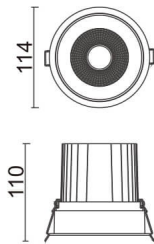

Comfort

Downlight Lavov de la familia COMFORT con una potencia de 30W, CRI 80 y CCT 4000K, con una óptica de 12grados. con un flujo luminoso total de 2550lm, y una eficacia luminosa de 85lm/W. Fabricado en Aluminio inyectado a presión y acabado en color Gris . Driver DALI.

Código artículo	86.D058.3413.03
Tipo de producto	Indoor
Categoría	Downlights
Familia	Comfort
Pictograms	

Esquema

Producto	
Potencia real (W)	30
Flujo luminoso real (lm)	2550
Eficacia luminosa (lm/W)	85
Ángulo de apertura	12
Life time (h)	50000 h L80B10
IP	20
Color	Gris
Driver incluido	Si
Equipo	DALI
Flicker Free	Si
Light source	LED
Type of LED	COB
Temperatura de color (K)	4000
Consistencia de color (SDCM)	SDCM<3
CRI	80