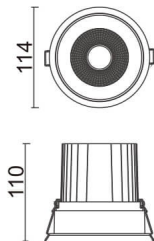

### Comfort

Downlight Lavov de la familia COMFORT con una potencia de 30W, CRI 80 y CCT 4000K, con una óptica de 24grados. con un flujo luminoso total de 2550lm, y una eficacia luminosa de 85lm/W. Fabricado en Aluminio inyectado a presión y acabado en color Blanco . Driver ON/OFF.

### Esquema

<b>Producto</b>	
<b>Potencia real (W)</b>	<b>30</b>
<b>Flujo luminoso real (lm)</b>	<b>2550</b>
<b>Eficacia luminosa (lm/W)</b>	<b>85</b>
<b>Ángulo de apertura</b>	<b>24</b>
<b>Life time (h)</b>	<b>50000 h L80B10</b>
<b>IP</b>	<b>20</b>
<b>Color</b>	<b>Blanco</b>
<b>Driver incluido</b>	<b>Si</b>
<b>Equipo</b>	<b>ON/OFF</b>
<b>Flicker Free</b>	<b>Si</b>
<b>Light source</b>	<b>LED</b>
<b>Type of LED</b>	<b>COB</b>
<b>Temperatura de color (K)</b>	<b>4000</b>
<b>Consistencia de color (SDCM)</b>	<b>SDCM&lt;3</b>
<b>CRI</b>	<b>80</b>