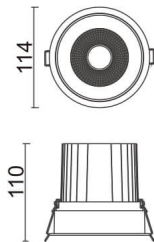

COMFORT

Downlight Lavov de la familia COMFORT con una potencia de 30W, CRI 80 y CCT 4000K, con una óptica de 24grados. con un flujo luminoso total de 2550lm, y una eficacia luminosa de 85lm/W. Fabricado en Aluminio inyectado a presión y acabado en color Blanco . Driver ON/OFF.

Código artículo	86.D058.3421.01
Tipo de producto	Outdoor
Categoría	Downlights
Familia	COMFORT
Pictograms	

Esquema

Producto	
Potencia real (W)	30
Flujo luminoso real (lm)	2550
Eficacia luminosa (lm/W)	85
Ángulo de apertura	24
Life time (h)	50000 h L80B10
IP	20
Color	Blanco
Driver incluido	Si
Equipo	ON/OFF
Flicker Free	Si
Light source	LED
Type of LED	COB
Temperatura de color (K)	4000
Consistencia de color (SDCM)	SDCM<3
CRI	80