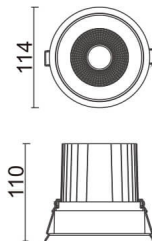

Comfort

Downlight Lavov de la familia COMFORT con una potencia de 30W, CRI 80 y CCT 4000K, con una óptica de 24grados. con un flujo luminoso total de 2550lm, y una eficacia luminosa de 85lm/W. Fabricado en Aluminio inyectado a presión y acabado en color Negro . Driver ON/OFF.

Código artículo	86.D058.3421.02
Tipo de producto	Indoor
Categoría	Downlights
Familia	Comfort
Pictograms	

Esquema

Producto	
Potencia real (W)	30
Flujo luminoso real (lm)	2550
Eficacia luminosa (lm/W)	85
Ángulo de apertura	24
Life time (h)	50000 h L80B10
IP	20
Color	Negro
Driver incluido	Si
Equipo	ON/OFF
Flicker Free	Si
Light source	LED
Type of LED	COB
Temperatura de color (K)	4000
Consistencia de color (SDCM)	SDCM<3
CRI	80