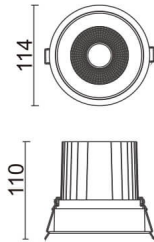

### Comfort

Downlight Lavov de la familia COMFORT con una potencia de 30W, CRI 80 y CCT 4000K, con una óptica de 24grados. con un flujo luminoso total de 2550lm, y una eficacia luminosa de 85lm/W. Fabricado en Aluminio inyectado a presión y acabado en color Negro . Driver ON/OFF.

### Esquema

<b>Producto</b>	
<b>Potencia real (W)</b>	<b>30</b>
<b>Flujo luminoso real (lm)</b>	<b>2550</b>
<b>Eficacia luminosa (lm/W)</b>	<b>85</b>
<b>Ángulo de apertura</b>	<b>24</b>
<b>Life time (h)</b>	<b>50000 h L80B10</b>
<b>IP</b>	<b>20</b>
<b>Color</b>	<b>Negro</b>
<b>Driver incluido</b>	<b>Si</b>
<b>Equipo</b>	<b>ON/OFF</b>
<b>Flicker Free</b>	<b>Si</b>
<b>Light source</b>	<b>LED</b>
<b>Type of LED</b>	<b>COB</b>
<b>Temperatura de color (K)</b>	<b>4000</b>
<b>Consistencia de color (SDCM)</b>	<b>SDCM&lt;3</b>
<b>CRI</b>	<b>80</b>