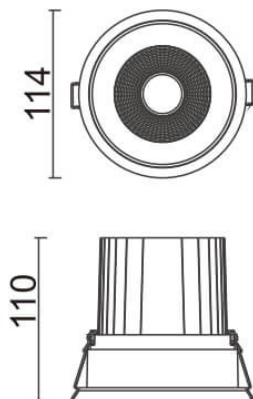

Comfort

Downlight Lavov de la familia COMFORT con una potencia de 30W, CRI 80 y CCT 4000K, con una óptica de 24grados. con un flujo luminoso total de 2550lm, y una eficacia luminosa de 85lm/W. Fabricado en Aluminio inyectado a presión y acabado en color Negro . Driver ON/OFF.

Esquema

| | |
|-------------------------|------------------------|
| Código artículo | 86.D058.3421.02 |
| Tipo de producto | Indoor |
| Categoría | Downlights |
| Familia | Comfort |
| Pictograms | |

| | |
|-------------------------------------|-----------------------|
| Producto | |
| Potencia real (W) | 30 |
| Flujo luminoso real (lm) | 2550 |
| Eficacia luminosa (lm/W) | 85 |
| Ángulo de apertura | 24 |
| Tiempo de vida | 50000 h L80B10 |
| IP | 20 |
| Color | Negro |
| Driver incluido | Si |
| Equipo | ON/OFF |
| Flicker Free | Si |
| Fuente de luz | LED |
| Tipo de LED | COB |
| Temperatura de color (K) | 4000 |
| Consistencia de color (SDCM) | SDCM3 |
| CRI | 80 |