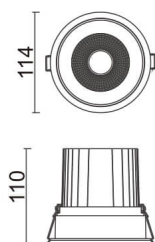

### COMFORT

Downlight Lavov de la familia COMFORT con una potencia de 30W, CRI 80 y CCT 4000K, con una óptica de 24grados. con un flujo luminoso total de 2550lm, y una eficacia luminosa de 85lm/W. Fabricado en Aluminio inyectado a presión y acabado en color Negro . Driver ON/OFF.

### Esquema

<b>Producto</b>	
<b>Potencia real (W)</b>	<b>30</b>
<b>Flujo luminoso real (lm)</b>	<b>2550</b>
<b>Eficacia luminosa (lm/W)</b>	<b>85</b>
<b>Ángulo de apertura</b>	<b>24</b>
<b>Life time (h)</b>	<b>50000 h L80B10</b>
<b>IP</b>	<b>20</b>
<b>Color</b>	<b>Negro</b>
<b>Driver incluido</b>	<b>Si</b>
<b>Equipo</b>	<b>ON/OFF</b>
<b>Flicker Free</b>	<b>Si</b>
<b>Light source</b>	<b>LED</b>
<b>Type of LED</b>	<b>COB</b>
<b>Temperatura de color (K)</b>	<b>4000</b>
<b>Consistencia de color (SDCM)</b>	<b>SDCM&lt;3</b>
<b>CRI</b>	<b>80</b>