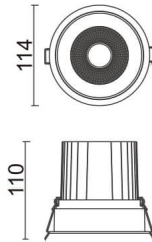

COMFORT

Downlight Lavov de la familia COMFORT con una potencia de 30W, CRI 80 y CCT 4000K, con una óptica de 24grados. con un flujo luminoso total de 2550lm, y una eficacia luminosa de 85lm/W. Fabricado en Aluminio inyectado a presión y acabado en color Gris . Driver ON/OFF.

Código artículo	86.D058.3421.03
Tipo de producto	Outdoor
Categoría	Downlights
Familia	COMFORT
Pictograms	

Esquema

Producto	
Potencia real (W)	30
Flujo luminoso real (lm)	2550
Eficacia luminosa (lm/W)	85
Ángulo de apertura	24
Life time (h)	50000 h L80B10
IP	20
Color	Gris
Driver incluido	Si
Equipo	ON/OFF
Flicker Free	Si
Light source	LED
Type of LED	COB
Temperatura de color (K)	4000
Consistencia de color (SDCM)	SDCM<3
CRI	80