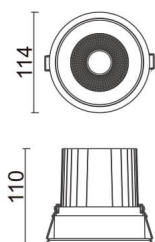

Comfort

Downlight Lavov de la familia COMFORT con una potencia de 30W, CRI 80 y CCT 4000K, con una óptica de 24grados. con un flujo luminoso total de 2550lm, y una eficacia luminosa de 85lm/W. Fabricado en Aluminio inyectado a presión y acabado en color Gris . Driver ON/OFF.

Código artículo	86.D058.3421.03
Tipo de producto	Indoor
Categoría	Downlights
Familia	Comfort
Pictograms	

Esquema

Producto	
Potencia real (W)	30
Flujo luminoso real (lm)	2550
Eficacia luminosa (lm/W)	85
Ángulo de apertura	24
Life time (h)	50000 h L80B10
IP	20
Color	Gris
Driver incluido	Si
Equipo	ON/OFF
Flicker Free	Si
Light source	LED
Type of LED	COB
Temperatura de color (K)	4000
Consistencia de color (SDCM)	SDCM<3
CRI	80