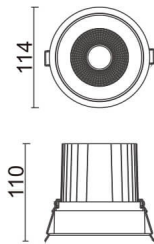

Comfort

Downlight Lavov de la familia COMFORT con una potencia de 30W, CRI 80 y CCT 4000K, con una óptica de 24grados. con un flujo luminoso total de 2550lm, y una eficacia luminosa de 85lm/W. Fabricado en Aluminio inyectado a presión y acabado en color Gris . Driver ON/OFF.

| | |
|-------------------------|---|
| Código artículo | 86.D058.3421.03 |
| Tipo de producto | Indoor |
| Categoría | Downlights |
| Familia | Comfort |
| Pictograms |  |

Esquema

| | |
|-------------------------------------|-----------------------|
| Producto | |
| Potencia real (W) | 30 |
| Flujo luminoso real (lm) | 2550 |
| Eficacia luminosa (lm/W) | 85 |
| Ángulo de apertura | 24 |
| Life time (h) | 50000 h L80B10 |
| IP | 20 |
| Color | Gris |
| Driver incluido | Si |
| Equipo | ON/OFF |
| Flicker Free | Si |
| Light source | LED |
| Type of LED | COB |
| Temperatura de color (K) | 4000 |
| Consistencia de color (SDCM) | SDCM<3 |
| CRI | 80 |