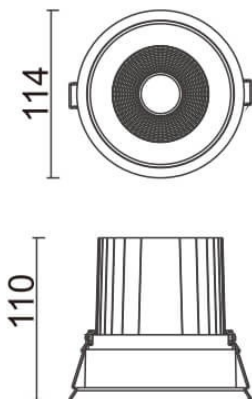

Comfort

Downlight Lavov de la familia COMFORT con una potencia de 30W, CRI 80 y CCT 4000K, con una óptica de 24grados. con un flujo luminoso total de 2550lm, y una eficacia luminosa de 85lm/W. Fabricado en Aluminio inyectado a presión y acabado en color Blanco . Driver DALI.

Esquema

Código artículo	86.D058.3423.01
Tipo de producto	Indoor
Categoría	Downlights
Familia	Comfort
Pictograms	

Producto	
Potencia real (W)	30
Flujo luminoso real (lm)	2550
Eficacia luminosa (lm/W)	85
Ángulo de apertura	24
Tiempo de vida	50000 h L80B10
IP	20
Color	Blanco
Driver incluido	Si
Equipo	DALI
Flicker Free	Si
Fuente de luz	LED
Tipo de LED	COB
Temperatura de color (K)	4000
Consistencia de color (SDCM)	SDCM3
CRI	80