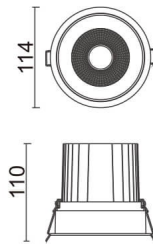

Comfort

Downlight Lavov de la familia COMFORT con una potencia de 30W, CRI 80 y CCT 4000K, con una óptica de 24grados. con un flujo luminoso total de 2550lm, y una eficacia luminosa de 85lm/W. Fabricado en Aluminio inyectado a presión y acabado en color Blanco . Driver DALI.

Código artículo	86.D058.3423.01
Tipo de producto	Indoor
Categoría	Downlights
Familia	Comfort
Pictograms	

Esquema

Producto	
Potencia real (W)	30
Flujo luminoso real (lm)	2550
Eficacia luminosa (lm/W)	85
Ángulo de apertura	24
Life time (h)	50000 h L80B10
IP	20
Color	Blanco
Driver incluido	Si
Equipo	DALI
Flicker Free	Si
Light source	LED
Type of LED	COB
Temperatura de color (K)	4000
Consistencia de color (SDCM)	SDCM<3
CRI	80