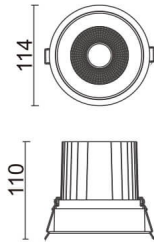

COMFORT

Downlight Lavov de la familia COMFORT con una potencia de 30W, CRI 80 y CCT 4000K, con una óptica de 24grados. con un flujo luminoso total de 2550lm, y una eficacia luminosa de 85lm/W. Fabricado en Aluminio inyectado a presión y acabado en color Blanco . Driver DALI.

Código artículo	86.D058.3423.01
Tipo de producto	Outdoor
Categoría	Downlights
Familia	COMFORT
Pictograms	

Esquema

Producto	
Potencia real (W)	30
Flujo luminoso real (lm)	2550
Eficacia luminosa (lm/W)	85
Ángulo de apertura	24
Life time (h)	50000 h L80B10
IP	20
Color	Blanco
Driver incluido	Si
Equipo	DALI
Flicker Free	Si
Light source	LED
Type of LED	COB
Temperatura de color (K)	4000
Consistencia de color (SDCM)	SDCM<3
CRI	80