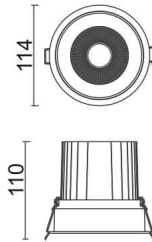

### Comfort

Downlight Lavov de la familia COMFORT con una potencia de 30W, CRI 80 y CCT 4000K, con una óptica de 24grados. con un flujo luminoso total de 2550lm, y una eficacia luminosa de 85lm/W. Fabricado en Aluminio inyectado a presión y acabado en color Negro . Driver DALI.

|                         |   |
|-------------------------|---|
| <b>Código artículo</b>  | <b>86.D058.3423.02</b>  |
| <b>Tipo de producto</b> | <b>Indoor</b>   |
| <b>Categoría</b>        | <b>Downlights</b>   |
| <b>Familia</b>          | <b>Comfort</b>  |
| <b>Pictograms</b>       |  |

### Esquema

|                                     |                       |
|-------------------------------------|-----------------------|
| <b>Producto</b>                     |                       |
| <b>Potencia real (W)</b>            | <b>30</b>             |
| <b>Flujo luminoso real (lm)</b>     | <b>2550</b>           |
| <b>Eficacia luminosa (lm/W)</b>     | <b>85</b>             |
| <b>Ángulo de apertura</b>           | <b>24</b>             |
| <b>Life time (h)</b>                | <b>50000 h L80B10</b> |
| <b>IP</b>                           | <b>20</b>             |
| <b>Color</b>                        | <b>Negro</b>          |
| <b>Driver incluido</b>              | <b>Si</b>             |
| <b>Equipo</b>                       | <b>DALI</b>           |
| <b>Flicker Free</b>                 | <b>Si</b>             |
| <b>Light source</b>                 | <b>LED</b>            |
| <b>Type of LED</b>                  | <b>COB</b>            |
| <b>Temperatura de color (K)</b>     | <b>4000</b>           |
| <b>Consistencia de color (SDCM)</b> | <b>SDCM&lt;3</b>      |
| <b>CRI</b>                          | <b>80</b>             |