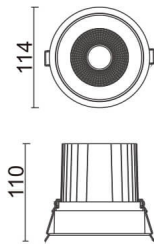

Comfort

Downlight Lavov de la familia COMFORT con una potencia de 30W, CRI 80 y CCT 4000K, con una óptica de 24grados. con un flujo luminoso total de 2550lm, y una eficacia luminosa de 85lm/W. Fabricado en Aluminio inyectado a presión y acabado en color Negro . Driver DALI.

Código artículo	86.D058.3423.02
Tipo de producto	Indoor
Categoría	Downlights
Familia	Comfort
Pictograms	

Esquema

Producto	
Potencia real (W)	30
Flujo luminoso real (lm)	2550
Eficacia luminosa (lm/W)	85
Ángulo de apertura	24
Life time (h)	50000 h L80B10
IP	20
Color	Negro
Driver incluido	Si
Equipo	DALI
Flicker Free	Si
Light source	LED
Type of LED	COB
Temperatura de color (K)	4000
Consistencia de color (SDCM)	SDCM<3
CRI	80