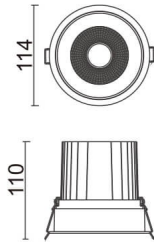

Comfort

Downlight Lavov de la familia COMFORT con una potencia de 30W, CRI 80 y CCT 4000K, con una óptica de 24grados. con un flujo luminoso total de 2550lm, y una eficacia luminosa de 85lm/W. Fabricado en Aluminio inyectado a presión y acabado en color Gris . Driver DALI.

Código artículo	86.D058.3423.03
Tipo de producto	Indoor
Categoría	Downlights
Familia	Comfort
Pictograms	

Esquema

Producto	
Potencia real (W)	30
Flujo luminoso real (lm)	2550
Eficacia luminosa (lm/W)	85
Ángulo de apertura	24
Life time (h)	50000 h L80B10
IP	20
Color	Gris
Driver incluido	Si
Equipo	DALI
Flicker Free	Si
Light source	LED
Type of LED	COB
Temperatura de color (K)	4000
Consistencia de color (SDCM)	SDCM<3
CRI	80