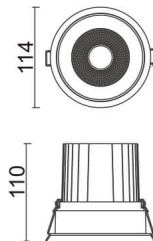

Comfort

Downlight Lavov de la familia COMFORT con una potencia de 30W, CRI 80 y CCT 4000K, con una óptica de 24grados. con un flujo luminoso total de 2550lm, y una eficacia luminosa de 85lm/W. Fabricado en Aluminio inyectado a presión y acabado en color Gris . Driver DALI.

| | |
|-------------------------|---|
| Código artículo | 86.D058.3423.03 |
| Tipo de producto | Indoor |
| Categoría | Downlights |
| Familia | Comfort |
| Pictograms |  |

Esquema

| | |
|-------------------------------------|-----------------------|
| Producto | |
| Potencia real (W) | 30 |
| Flujo luminoso real (lm) | 2550 |
| Eficacia luminosa (lm/W) | 85 |
| Ángulo de apertura | 24 |
| Life time (h) | 50000 h L80B10 |
| IP | 20 |
| Color | Gris |
| Driver incluido | Si |
| Equipo | DALI |
| Flicker Free | Si |
| Light source | LED |
| Type of LED | COB |
| Temperatura de color (K) | 4000 |
| Consistencia de color (SDCM) | SDCM<3 |
| CRI | 80 |