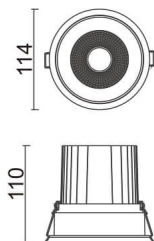

### Esquema

### Producto

**Potencia real (W)** 30

**Flujo luminoso real (lm)** 2550

**Eficacia luminosa (lm/W)** 85

**Ángulo de apertura** 40

**Life time (h)** 50000 h L80B10

**IP** 20

**Color** Blanco