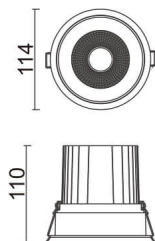

Comfort

Downlight Lavov de la familia COMFORT con una potencia de 30W, CRI 80 y CCT 4000K, con una óptica de 40grados. con un flujo luminoso total de 2550lm, y una eficacia luminosa de 85lm/W. Fabricado en Aluminio inyectado a presión y acabado en color Blanco . Driver ON/OFF.

Código artículo	86.D058.3431.01
Tipo de producto	Indoor
Categoría	Downlights
Familia	Comfort
Pictograms	

Esquema

Producto	
Potencia real (W)	30
Flujo luminoso real (lm)	2550
Eficacia luminosa (lm/W)	85
Ángulo de apertura	40
Life time (h)	50000 h L80B10
IP	20
Color	Blanco
Driver incluido	Si
Equipo	ON/OFF
Flicker Free	Si
Light source	LED
Type of LED	COB
Temperatura de color (K)	4000
Consistencia de color (SDCM)	SDCM<3
CRI	80