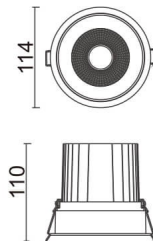

Comfort

Downlight Lavov de la familia COMFORT con una potencia de 30W, CRI 80 y CCT 4000K, con una óptica de 40grados. con un flujo luminoso total de 2550lm, y una eficacia luminosa de 85lm/W. Fabricado en Aluminio inyectado a presión y acabado en color Blanco . Driver ON/OFF.

Código artículo	86.D058.3431.01
Tipo de producto	Indoor
Categoría	Downlights
Familia	Comfort
Pictograms	

Esquema

Producto	
Potencia real (W)	30
Flujo luminoso real (lm)	2550
Eficacia luminosa (lm/W)	85
Ángulo de apertura	40
Life time (h)	50000 h L80B10
IP	20
Color	Blanco
Driver incluido	Si
Equipo	ON/OFF
Flicker Free	Si
Light source	LED
Type of LED	COB
Temperatura de color (K)	4000
Consistencia de color (SDCM)	SDCM<3
CRI	80