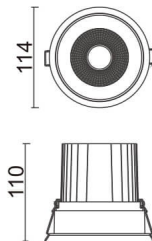

### Comfort

Downlight Lavov de la familia COMFORT con una potencia de 30W, CRI 80 y CCT 4000K, con una óptica de 40grados. con un flujo luminoso total de 2550lm, y una eficacia luminosa de 85lm/W. Fabricado en Aluminio inyectado a presión y acabado en color Negro . Driver ON/OFF.

### Esquema

<b>Producto</b>	
<b>Potencia real (W)</b>	<b>30</b>
<b>Flujo luminoso real (lm)</b>	<b>2550</b>
<b>Eficacia luminosa (lm/W)</b>	<b>85</b>
<b>Ángulo de apertura</b>	<b>40</b>
<b>Life time (h)</b>	<b>50000 h L80B10</b>
<b>IP</b>	<b>20</b>
<b>Color</b>	<b>Negro</b>
<b>Driver incluido</b>	<b>Si</b>
<b>Equipo</b>	<b>ON/OFF</b>
<b>Flicker Free</b>	<b>Si</b>
<b>Light source</b>	<b>LED</b>
<b>Type of LED</b>	<b>COB</b>
<b>Temperatura de color (K)</b>	<b>4000</b>
<b>Consistencia de color (SDCM)</b>	<b>SDCM&lt;3</b>
<b>CRI</b>	<b>80</b>