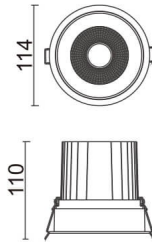

COMFORT

Downlight Lavov de la familia COMFORT con una potencia de 30W, CRI 80 y CCT 4000K, con una óptica de 40grados. con un flujo luminoso total de 2550lm, y una eficacia luminosa de 85lm/W. Fabricado en Aluminio inyectado a presión y acabado en color Negro . Driver ON/OFF.

Código artículo	86.D058.3431.02
Tipo de producto	Outdoor
Categoría	Downlights
Familia	COMFORT
Pictograms	

Esquema

Producto	
Potencia real (W)	30
Flujo luminoso real (lm)	2550
Eficacia luminosa (lm/W)	85
Ángulo de apertura	40
Life time (h)	50000 h L80B10
IP	20
Color	Negro
Driver incluido	Si
Equipo	ON/OFF
Flicker Free	Si
Light source	LED
Type of LED	COB
Temperatura de color (K)	4000
Consistencia de color (SDCM)	SDCM<3
CRI	80