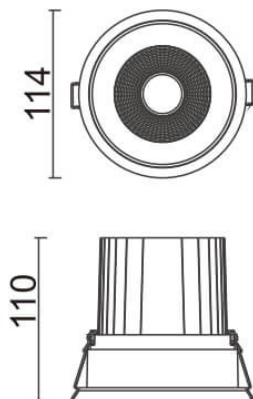

### Comfort

Downlight Lavov de la familia COMFORT con una potencia de 30W, CRI 80 y CCT 4000K, con una óptica de 40grados. con un flujo luminoso total de 2550lm, y una eficacia luminosa de 85lm/W. Fabricado en Aluminio inyectado a presión y acabado en color Gris . Driver ON/OFF.

### Esquema

<b>Código artículo</b>	<b>86.D058.3431.03</b>
<b>Tipo de producto</b>	<b>Indoor</b>
<b>Categoría</b>	<b>Downlights</b>
<b>Familia</b>	<b>Comfort</b>
<b>Pictograms</b>	

<b>Producto</b>	
<b>Potencia real (W)</b>	<b>30</b>
<b>Flujo luminoso real (lm)</b>	<b>2550</b>
<b>Eficacia luminosa (lm/W)</b>	<b>85</b>
<b>&amp;Aacute;ngulo de apertura</b>	<b>40</b>
<b>Life time (h)</b>	<b>50000 h L80B10</b>
<b>IP</b>	<b>20</b>
<b>Color</b>	<b>Gris</b>
<b>Driver incluido</b>	<b>Si</b>
<b>Equipo</b>	<b>ON/OFF</b>
<b>Flicker Free</b>	<b>Si</b>
<b>Light source</b>	<b>LED</b>
<b>Type of LED</b>	<b>COB</b>
<b>Temperatura de color (K)</b>	<b>4000</b>
<b>Consistencia de color (SDCM)</b>	<b>SDCM&lt;3</b>
<b>CRI</b>	<b>80</b>