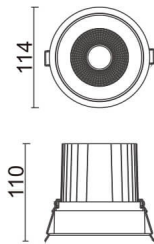

### Comfort

Downlight Lavov de la familia COMFORT con una potencia de 30W, CRI 80 y CCT 4000K, con una óptica de 40grados. con un flujo luminoso total de 2550lm, y una eficacia luminosa de 85lm/W. Fabricado en Aluminio inyectado a presión y acabado en color Gris . Driver ON/OFF.

### Esquema

<b>Producto</b>	
<b>Potencia real (W)</b>	<b>30</b>
<b>Flujo luminoso real (lm)</b>	<b>2550</b>
<b>Eficacia luminosa (lm/W)</b>	<b>85</b>
<b>Ángulo de apertura</b>	<b>40</b>
<b>Life time (h)</b>	<b>50000 h L80B10</b>
<b>IP</b>	<b>20</b>
<b>Color</b>	<b>Gris</b>
<b>Driver incluido</b>	<b>Si</b>
<b>Equipo</b>	<b>ON/OFF</b>
<b>Flicker Free</b>	<b>Si</b>
<b>Light source</b>	<b>LED</b>
<b>Type of LED</b>	<b>COB</b>
<b>Temperatura de color (K)</b>	<b>4000</b>
<b>Consistencia de color (SDCM)</b>	<b>SDCM&lt;3</b>
<b>CRI</b>	<b>80</b>