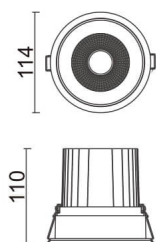

COMFORT

Downlight Lavov de la familia COMFORT con una potencia de 30W, CRI 80 y CCT 4000K, con una óptica de 40grados. con un flujo luminoso total de 2550lm, y una eficacia luminosa de 85lm/W. Fabricado en Aluminio inyectado a presión y acabado en color Gris . Driver ON/OFF.

Código artículo	86.D058.3431.03
Tipo de producto	Outdoor
Categoría	Downlights
Familia	COMFORT
Pictograms	

Esquema

Producto	
Potencia real (W)	30
Flujo luminoso real (lm)	2550
Eficacia luminosa (lm/W)	85
Ángulo de apertura	40
Life time (h)	50000 h L80B10
IP	20
Color	Gris
Driver incluido	Si
Equipo	ON/OFF
Flicker Free	Si
Light source	LED
Type of LED	COB
Temperatura de color (K)	4000
Consistencia de color (SDCM)	SDCM<3
CRI	80