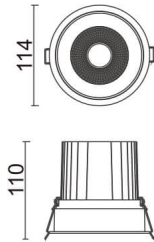

### Comfort

Downlight Lavov de la familia COMFORT con una potencia de 30W, CRI 80 y CCT 4000K, con una óptica de 40grados. con un flujo luminoso total de 2550lm, y una eficacia luminosa de 85lm/W. Fabricado en Aluminio inyectado a presión y acabado en color Gris . Driver ON/OFF.

### Esquema

<b>Producto</b>	
<b>Potencia real (W)</b>	<b>30</b>
<b>Flujo luminoso real (lm)</b>	<b>2550</b>
<b>Eficacia luminosa (lm/W)</b>	<b>85</b>
<b>Ángulo de apertura</b>	<b>40</b>
<b>Life time (h)</b>	<b>50000 h L80B10</b>
<b>IP</b>	<b>20</b>
<b>Color</b>	<b>Gris</b>
<b>Driver incluido</b>	<b>Si</b>
<b>Equipo</b>	<b>ON/OFF</b>
<b>Flicker Free</b>	<b>Si</b>
<b>Light source</b>	<b>LED</b>
<b>Type of LED</b>	<b>COB</b>
<b>Temperatura de color (K)</b>	<b>4000</b>
<b>Consistencia de color (SDCM)</b>	<b>SDCM&lt;3</b>
<b>CRI</b>	<b>80</b>