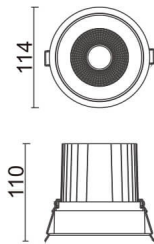

### Comfort

Downlight Lavov de la familia COMFORT con una potencia de 30W, CRI 80 y CCT 4000K, con una óptica de 40grados. con un flujo luminoso total de 2550lm, y una eficacia luminosa de 85lm/W. Fabricado en Aluminio inyectado a presión y acabado en color Blanco . Driver DALI.

### Esquema

<b>Producto</b>	
<b>Potencia real (W)</b>	<b>30</b>
<b>Flujo luminoso real (lm)</b>	<b>2550</b>
<b>Eficacia luminosa (lm/W)</b>	<b>85</b>
<b>Ángulo de apertura</b>	<b>40</b>
<b>Life time (h)</b>	<b>50000 h L80B10</b>
<b>IP</b>	<b>20</b>
<b>Color</b>	<b>Blanco</b>
<b>Driver incluido</b>	<b>Si</b>
<b>Equipo</b>	<b>DALI</b>
<b>Flicker Free</b>	<b>Si</b>
<b>Light source</b>	<b>LED</b>
<b>Type of LED</b>	<b>COB</b>
<b>Temperatura de color (K)</b>	<b>4000</b>
<b>Consistencia de color (SDCM)</b>	<b>SDCM&lt;3</b>
<b>CRI</b>	<b>80</b>