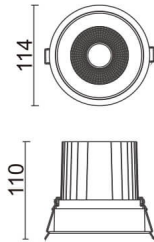

COMFORT

Downlight Lavov de la familia COMFORT con una potencia de 30W, CRI 80 y CCT 4000K, con una óptica de 40grados. con un flujo luminoso total de 2550lm, y una eficacia luminosa de 85lm/W. Fabricado en Aluminio inyectado a presión y acabado en color Blanco . Driver DALI.

Código artículo	86.D058.3433.01
Tipo de producto	Outdoor
Categoría	Downlights
Familia	COMFORT
Pictograms	

Esquema

Producto	
Potencia real (W)	30
Flujo luminoso real (lm)	2550
Eficacia luminosa (lm/W)	85
Ángulo de apertura	40
Life time (h)	50000 h L80B10
IP	20
Color	Blanco
Driver incluido	Si
Equipo	DALI
Flicker Free	Si
Light source	LED
Type of LED	COB
Temperatura de color (K)	4000
Consistencia de color (SDCM)	SDCM<3
CRI	80