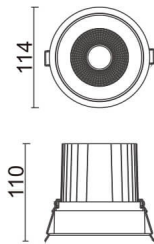

### Comfort

Downlight Lavov de la familia COMFORT con una potencia de 30W, CRI 80 y CCT 4000K, con una óptica de 40grados. con un flujo luminoso total de 2550lm, y una eficacia luminosa de 85lm/W. Fabricado en Aluminio inyectado a presión y acabado en color Negro . Driver DALI.

### Esquema

<b>Producto</b>	
<b>Potencia real (W)</b>	<b>30</b>
<b>Flujo luminoso real (lm)</b>	<b>2550</b>
<b>Eficacia luminosa (lm/W)</b>	<b>85</b>
<b>Ángulo de apertura</b>	<b>40</b>
<b>Life time (h)</b>	<b>50000 h L80B10</b>
<b>IP</b>	<b>20</b>
<b>Color</b>	<b>Negro</b>
<b>Driver incluido</b>	<b>Si</b>
<b>Equipo</b>	<b>DALI</b>
<b>Flicker Free</b>	<b>Si</b>
<b>Light source</b>	<b>LED</b>
<b>Type of LED</b>	<b>COB</b>
<b>Temperatura de color (K)</b>	<b>4000</b>
<b>Consistencia de color (SDCM)</b>	<b>SDCM&lt;3</b>
<b>CRI</b>	<b>80</b>