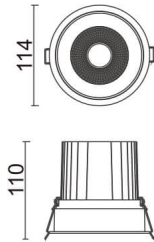

Comfort

Downlight Lavov de la familia COMFORT con una potencia de 30W, CRI 80 y CCT 4000K, con una óptica de 40grados. con un flujo luminoso total de 2550lm, y una eficacia luminosa de 85lm/W. Fabricado en Aluminio inyectado a presión y acabado en color Negro . Driver DALI.

Código artículo	86.D058.3433.02
Tipo de producto	Indoor
Categoría	Downlights
Familia	Comfort
Pictograms	

Esquema

Producto	
Potencia real (W)	30
Flujo luminoso real (lm)	2550
Eficacia luminosa (lm/W)	85
Ángulo de apertura	40
Life time (h)	50000 h L80B10
IP	20
Color	Negro
Driver incluido	Si
Equipo	DALI
Flicker Free	Si
Light source	LED
Type of LED	COB
Temperatura de color (K)	4000
Consistencia de color (SDCM)	SDCM<3
CRI	80