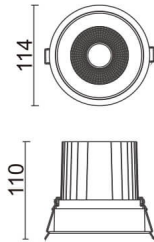

COMFORT

Downlight Lavov de la familia COMFORT con una potencia de 30W, CRI 80 y CCT 4000K, con una óptica de 40grados. con un flujo luminoso total de 2550lm, y una eficacia luminosa de 85lm/W. Fabricado en Aluminio inyectado a presión y acabado en color Negro . Driver DALI.

Código artículo	86.D058.3433.02
Tipo de producto	Outdoor
Categoría	Downlights
Familia	COMFORT
Pictograms	

Esquema

Producto	
Potencia real (W)	30
Flujo luminoso real (lm)	2550
Eficacia luminosa (lm/W)	85
Ángulo de apertura	40
Life time (h)	50000 h L80B10
IP	20
Color	Negro
Driver incluido	Si
Equipo	DALI
Flicker Free	Si
Light source	LED
Type of LED	COB
Temperatura de color (K)	4000
Consistencia de color (SDCM)	SDCM<3
CRI	80