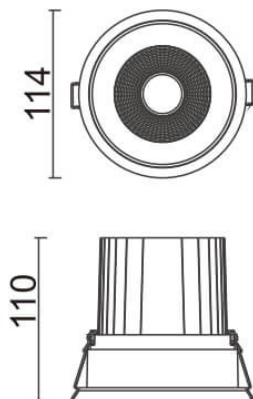

Comfort

Downlight Lavov de la familia COMFORT con una potencia de 30W, CRI 80 y CCT 4000K, con una óptica de 40grados. con un flujo luminoso total de 2550lm, y una eficacia luminosa de 85lm/W. Fabricado en Aluminio inyectado a presión y acabado en color Negro . Driver DALI.

Esquema

Código artículo	86.D058.3433.02
Tipo de producto	Indoor
Categoría	Downlights
Familia	Comfort
Pictograms	

Producto	
Potencia real (W)	30
Flujo luminoso real (lm)	2550
Eficacia luminosa (lm/W)	85
Ángulo de apertura	40
Tiempo de vida	50000 h L80B10
IP	20
Color	Negro
Driver incluido	Si
Equipo	DALI
Flicker Free	Si
Fuente de luz	LED
Tipo de LED	COB
Temperatura de color (K)	4000
Consistencia de color (SDCM)	SDCM3
CRI	80