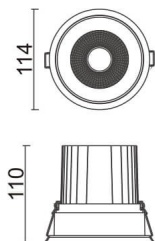

COMFORT

Downlight Lavov de la familia COMFORT con una potencia de 30W, CRI 80 y CCT 4000K, con una óptica de 40grados. con un flujo luminoso total de 2550lm, y una eficacia luminosa de 85lm/W. Fabricado en Aluminio inyectado a presión y acabado en color Gris . Driver DALI.

Código artículo	86.D058.3433.03
Tipo de producto	Outdoor
Categoría	Downlights
Familia	COMFORT
Pictograms	

Esquema

Producto	
Potencia real (W)	30
Flujo luminoso real (lm)	2550
Eficacia luminosa (lm/W)	85
Ángulo de apertura	40
Life time (h)	50000 h L80B10
IP	20
Color	Gris
Driver incluido	Si
Equipo	DALI
Flicker Free	Si
Light source	LED
Type of LED	COB
Temperatura de color (K)	4000
Consistencia de color (SDCM)	SDCM<3
CRI	80