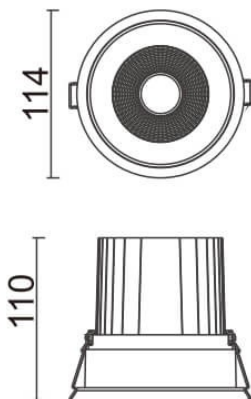

Comfort

Downlight Lavov de la familia COMFORT con una potencia de 30W, CRI 80 y CCT 4000K, con una óptica de 40grados. con un flujo luminoso total de 2550lm, y una eficacia luminosa de 85lm/W. Fabricado en Aluminio inyectado a presión y acabado en color Gris . Driver DALI.

Esquema

Código artículo	86.D058.3433.03
Tipo de producto	Indoor
Categoría	Downlights
Familia	Comfort
Pictograms	

Producto	
Potencia real (W)	30
Flujo luminoso real (lm)	2550
Eficacia luminosa (lm/W)	85
Ángulo de apertura	40
Life time (h)	50000 h L80B10
IP	20
Color	Gris
Driver incluido	Si
Equipo	DALI
Flicker Free	Si
Light source	LED
Type of LED	COB
Temperatura de color (K)	4000
Consistencia de color (SDCM)	SDCM<3
CRI	80