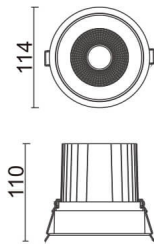

Comfort

Downlight Lavov de la familia COMFORT con una potencia de 30W, CRI 80 y CCT 4000K, con una óptica de 40grados. con un flujo luminoso total de 2550lm, y una eficacia luminosa de 85lm/W. Fabricado en Aluminio inyectado a presión y acabado en color Gris . Driver DALI.

Código artículo	86.D058.3433.03
Tipo de producto	Indoor
Categoría	Downlights
Familia	Comfort
Pictograms	

Esquema

Producto	
Potencia real (W)	30
Flujo luminoso real (lm)	2550
Eficacia luminosa (lm/W)	85
Ángulo de apertura	40
Life time (h)	50000 h L80B10
IP	20
Color	Gris
Driver incluido	Si
Equipo	DALI
Flicker Free	Si
Light source	LED
Type of LED	COB
Temperatura de color (K)	4000
Consistencia de color (SDCM)	SDCM<3
CRI	80