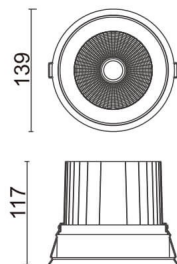

Comfort

Downlight Lavov de la familia COMFORT con una potencia de 40W, CRI 80 y CCT 3000K, con una óptica de 12grados. con un flujo luminoso total de 3200lm, y una eficacia luminosa de 80lm/W. Fabricado en Aluminio inyectado a presión y acabado en color Blanco . Driver ON/OFF.

Código artículo	86.D058.4311.01
Tipo de producto	Indoor
Categoría	Downlights
Familia	Comfort
Pictograms	

Esquema

Producto	
Potencia real (W)	40
Flujo luminoso real (lm)	3200
Eficacia luminosa (lm/W)	80
Ángulo de apertura	12
Life time (h)	50000 h L80B10
IP	20
Color	Blanco
Driver incluido	Si
Equipo	ON/OFF
Flicker Free	Si
Light source	LED
Type of LED	COB
Temperatura de color (K)	3000
Consistencia de color (SDCM)	SDCM<3
CRI	80