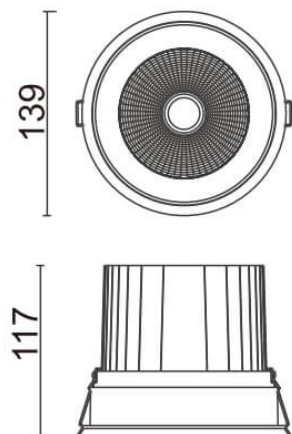

Comfort

Downlight Lavov de la familia COMFORT con una potencia de 40W, CRI 80 y CCT 3000K, con una óptica de 12grados. con un flujo luminoso total de 3200lm, y una eficacia luminosa de 80lm/W. Fabricado en Aluminio inyectado a presión y acabado en color Negro . Driver ON/OFF.

Esquema

Código artículo	86.D058.4311.02
Tipo de producto	Indoor
Categoría	Downlights
Familia	Comfort
Pictograms	

Producto	
Potencia real (W)	40
Flujo luminoso real (lm)	3200
Eficacia luminosa (lm/W)	80
Ángulo de apertura	12
Tiempo de vida	50000 h L80B10
IP	20
Color	Negro
Driver incluido	Si
Equipo	ON/OFF
Flicker Free	Si
Fuente de luz	LED
Tipo de LED	COB
Temperatura de color (K)	3000
Consistencia de color (SDCM)	SDCM3
CRI	80