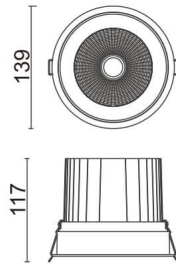

Comfort

Downlight Lavov de la familia COMFORT con una potencia de 40W, CRI 80 y CCT 3000K, con una óptica de 12grados. con un flujo luminoso total de 3200lm, y una eficacia luminosa de 80lm/W. Fabricado en Aluminio inyectado a presión y acabado en color Negro . Driver ON/OFF.

Código artículo	86.D058.4311.02
Tipo de producto	Indoor
Categoría	Downlights
Familia	Comfort
Pictograms	

Esquema

Producto	
Potencia real (W)	40
Flujo luminoso real (lm)	3200
Eficacia luminosa (lm/W)	80
Ángulo de apertura	12
Life time (h)	50000 h L80B10
IP	20
Color	Negro
Driver incluido	Si
Equipo	ON/OFF
Flicker Free	Si
Light source	LED
Type of LED	COB
Temperatura de color (K)	3000
Consistencia de color (SDCM)	SDCM<3
CRI	80