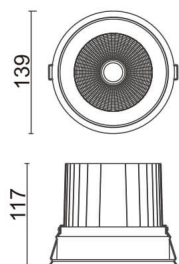

Comfort

Downlight Lavov de la familia COMFORT con una potencia de 40W, CRI 80 y CCT 3000K, con una óptica de 12grados. con un flujo luminoso total de 3200lm, y una eficacia luminosa de 80lm/W. Fabricado en Aluminio inyectado a presión y acabado en color Negro . Driver ON/OFF.

Código artículo	86.D058.4311.02
Tipo de producto	Indoor
Categoría	Downlights
Familia	Comfort
Pictograms	

Esquema

Producto	
Potencia real (W)	40
Flujo luminoso real (lm)	3200
Eficacia luminosa (lm/W)	80
Ángulo de apertura	12
Life time (h)	50000 h L80B10
IP	20
Color	Negro
Driver incluido	Si
Equipo	ON/OFF
Flicker Free	Si
Light source	LED
Type of LED	COB
Temperatura de color (K)	3000
Consistencia de color (SDCM)	SDCM<3
CRI	80