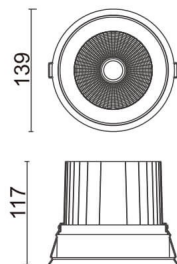

Comfort

Downlight Lavov de la familia COMFORT con una potencia de 40W, CRI 80 y CCT 3000K, con una óptica de 12grados. con un flujo luminoso total de 3200lm, y una eficacia luminosa de 80lm/W. Fabricado en Aluminio inyectado a presión y acabado en color Gris . Driver ON/OFF.

Código artículo	86.D058.4311.03
Tipo de producto	Indoor
Categoría	Downlights
Familia	Comfort
Pictograms	

Esquema

Producto	
Potencia real (W)	40
Flujo luminoso real (lm)	3200
Eficacia luminosa (lm/W)	80
Ángulo de apertura	12
Life time (h)	50000 h L80B10
IP	20
Color	Gris
Driver incluido	Si
Equipo	ON/OFF
Flicker Free	Si
Light source	LED
Type of LED	COB
Temperatura de color (K)	3000
Consistencia de color (SDCM)	SDCM<3
CRI	80