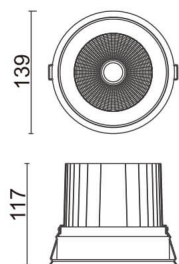

COMFORT

Downlight Lavov de la familia COMFORT con una potencia de 40W, CRI 80 y CCT 3000K, con una óptica de 24grados. con un flujo luminoso total de 3200lm, y una eficacia luminosa de 80lm/W. Fabricado en Aluminio inyectado a presión y acabado en color Blanco . Driver ON/OFF.

Código artículo	86.D058.4321.01
Tipo de producto	Outdoor
Categoría	Downlights
Familia	COMFORT
Pictograms	

Esquema

Producto	
Potencia real (W)	40
Flujo luminoso real (lm)	3200
Eficacia luminosa (lm/W)	80
Ángulo de apertura	24
Life time (h)	50000 h L80B10
IP	20
Color	Blanco
Driver incluido	Si
Equipo	ON/OFF
Flicker Free	Si
Light source	LED
Type of LED	COB
Temperatura de color (K)	3000
Consistencia de color (SDCM)	SDCM<3
CRI	80