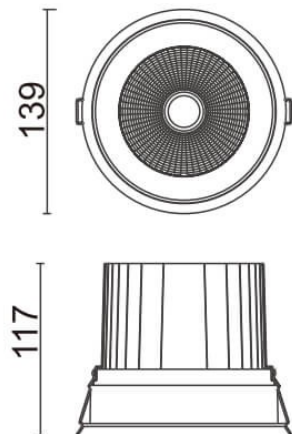

Comfort

Downlight Lavov de la familia COMFORT con una potencia de 40W, CRI 80 y CCT 3000K, con una óptica de 24grados. con un flujo luminoso total de 3200lm, y una eficacia luminosa de 80lm/W. Fabricado en Aluminio inyectado a presión y acabado en color Negro . Driver ON/OFF.

Código artículo	86.D058.4321.02
Tipo de producto	Indoor
Categoría	Downlights
Familia	Comfort
Pictograms	

Esquema

Producto	
Potencia real (W)	40
Flujo luminoso real (lm)	3200
Eficacia luminosa (lm/W)	80
Ángulo de apertura	24
Life time (h)	50000 h L80B10
IP	20
Color	Negro
Driver incluido	Si
Equipo	ON/OFF
Flicker Free	Si
Light source	LED
Type of LED	COB
Temperatura de color (K)	3000
Consistencia de color (SDCM)	SDCM<3
CRI	80