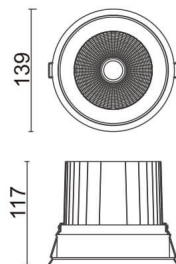

Comfort

Downlight Lavov de la familia COMFORT con una potencia de 40W, CRI 80 y CCT 3000K, con una óptica de 24grados. con un flujo luminoso total de 3200lm, y una eficacia luminosa de 80lm/W. Fabricado en Aluminio inyectado a presión y acabado en color Negro . Driver ON/OFF.

Código artículo	86.D058.4321.02
Tipo de producto	Indoor
Categoría	Downlights
Familia	Comfort
Pictograms	

Esquema

Producto	
Potencia real (W)	40
Flujo luminoso real (lm)	3200
Eficacia luminosa (lm/W)	80
Ángulo de apertura	24
Life time (h)	50000 h L80B10
IP	20
Color	Negro
Driver incluido	Si
Equipo	ON/OFF
Flicker Free	Si
Light source	LED
Type of LED	COB
Temperatura de color (K)	3000
Consistencia de color (SDCM)	SDCM<3
CRI	80