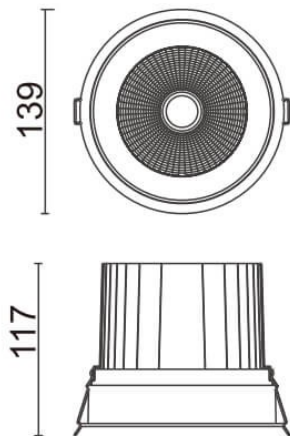

Comfort

Downlight Lavov de la familia COMFORT con una potencia de 40W, CRI 80 y CCT 3000K, con una óptica de 24grados. con un flujo luminoso total de 3200lm, y una eficacia luminosa de 80lm/W. Fabricado en Aluminio inyectado a presión y acabado en color Negro . Driver ON/OFF.

Esquema

Código artículo	86.D058.4321.02
Tipo de producto	Indoor
Categoría	Downlights
Familia	Comfort
Pictograms	

Producto	
Potencia real (W)	40
Flujo luminoso real (lm)	3200
Eficacia luminosa (lm/W)	80
Ángulo de apertura	24
Tiempo de vida	50000 h L80B10
IP	20
Color	Negro
Driver incluido	Si
Equipo	ON/OFF
Flicker Free	Si
Fuente de luz	LED
Tipo de LED	COB
Temperatura de color (K)	3000
Consistencia de color (SDCM)	SDCM3
CRI	80