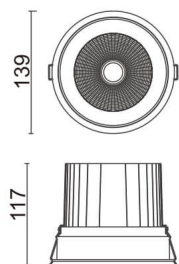

Familia	Comfort
----------------	----------------

Pictograms

Esquema

Producto

Potencia real (W)	40
--------------------------	-----------

Flujo luminoso real (lm)	3200
---------------------------------	-------------