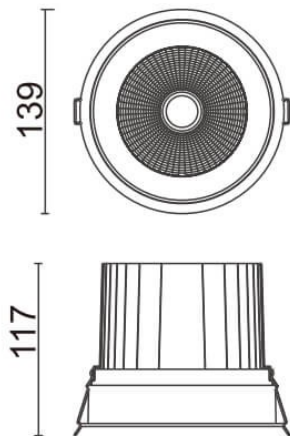

### Comfort

Downlight Lavov de la familia COMFORT con una potencia de 40W, CRI 80 y CCT 3000K, con una óptica de 24grados. con un flujo luminoso total de 3200lm, y una eficacia luminosa de 80lm/W. Fabricado en Aluminio inyectado a presión y acabado en color Gris . Driver ON/OFF.

### Esquema

<b>Código artículo</b>	<b>86.D058.4321.03</b>
<b>Tipo de producto</b>	<b>Indoor</b>
<b>Categoría</b>	<b>Downlights</b>
<b>Familia</b>	<b>Comfort</b>
<b>Pictograms</b>	

<b>Producto</b>	
<b>Potencia real (W)</b>	<b>40</b>
<b>Flujo luminoso real (lm)</b>	<b>3200</b>
<b>Eficacia luminosa (lm/W)</b>	<b>80</b>
<b>Ángulo de apertura</b>	<b>24</b>
<b>Tiempo de vida</b>	<b>50000 h L80B10</b>
<b>IP</b>	<b>20</b>
<b>Color</b>	<b>Gris</b>
<b>Driver incluido</b>	<b>Si</b>
<b>Equipo</b>	<b>ON/OFF</b>
<b>Flicker Free</b>	<b>Si</b>
<b>Fuente de luz</b>	<b>LED</b>
<b>Tipo de LED</b>	<b>COB</b>
<b>Temperatura de color (K)</b>	<b>3000</b>
<b>Consistencia de color (SDCM)</b>	<b>SDCM3</b>
<b>CRI</b>	<b>80</b>