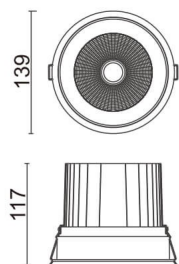

Código artículo 86.D058.4321.03

Tipo de producto Outdoor

Categoría Downlights

Familia COMFORT

Pictograms

Esquema

Producto

Potencia real (W) 40