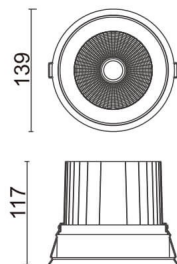

Comfort

Downlight Lavov de la familia COMFORT con una potencia de 40W, CRI 80 y CCT 3000K, con una óptica de 24grados. con un flujo luminoso total de 3200lm, y una eficacia luminosa de 80lm/W. Fabricado en Aluminio inyectado a presión y acabado en color Gris . Driver ON/OFF.

Código artículo	86.D058.4321.03
Tipo de producto	Indoor
Categoría	Downlights
Familia	Comfort
Pictograms	

Esquema

Producto	
Potencia real (W)	40
Flujo luminoso real (lm)	3200
Eficacia luminosa (lm/W)	80
Ángulo de apertura	24
Life time (h)	50000 h L80B10
IP	20
Color	Gris
Driver incluido	Si
Equipo	ON/OFF
Flicker Free	Si
Light source	LED
Type of LED	COB
Temperatura de color (K)	3000
Consistencia de color (SDCM)	SDCM<3
CRI	80