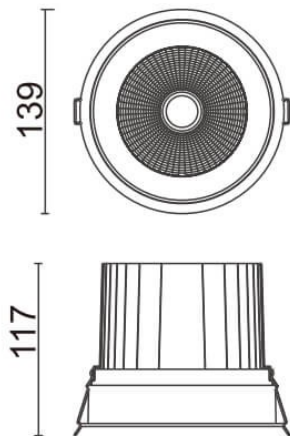

Comfort

Downlight Lavov de la familia COMFORT con una potencia de 40W, CRI 80 y CCT 3000K, con una óptica de 24grados. con un flujo luminoso total de 3200lm, y una eficacia luminosa de 80lm/W. Fabricado en Aluminio inyectado a presión y acabado en color Gris . Driver ON/OFF.

Esquema

Código artículo	86.D058.4321.03
Tipo de producto	Indoor
Categoría	Downlights
Familia	Comfort
Pictograms	

Producto	
Potencia real (W)	40
Flujo luminoso real (lm)	3200
Eficacia luminosa (lm/W)	80
&Aacute;ngulo de apertura	24
Life time (h)	50000 h L80B10
IP	20
Color	Gris
Driver incluido	Si
Equipo	ON/OFF
Flicker Free	Si
Light source	LED
Type of LED	COB
Temperatura de color (K)	3000
Consistencia de color (SDCM)	SDCM<3
CRI	80