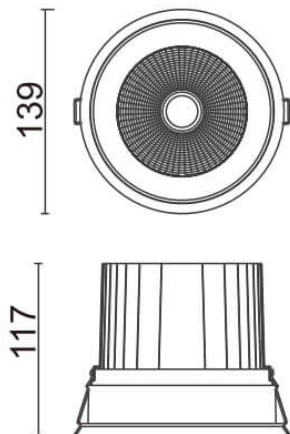

### Comfort

Downlight Lavov de la familia COMFORT con una potencia de 40W, CRI 80 y CCT 3000K, con una óptica de 40grados. con un flujo luminoso total de 3200lm, y una eficacia luminosa de 80lm/W. Fabricado en Aluminio inyectado a presión y acabado en color Blanco . Driver ON/OFF.

### Esquema

<b>Código artículo</b>	<b>86.D058.4331.01</b>
<b>Tipo de producto</b>	<b>Indoor</b>
<b>Categoría</b>	<b>Downlights</b>
<b>Familia</b>	<b>Comfort</b>
<b>Pictograms</b>	

<b>Producto</b>	
<b>Potencia real (W)</b>	<b>40</b>
<b>Flujo luminoso real (lm)</b>	<b>3200</b>
<b>Eficacia luminosa (lm/W)</b>	<b>80</b>
<b>Ángulo de apertura</b>	<b>40</b>
<b>Tiempo de vida</b>	<b>50000 h L80B10</b>
<b>IP</b>	<b>20</b>
<b>Color</b>	<b>Blanco</b>
<b>Driver incluido</b>	<b>Si</b>
<b>Equipo</b>	<b>ON/OFF</b>
<b>Flicker Free</b>	<b>Si</b>
<b>Fuente de luz</b>	<b>LED</b>
<b>Tipo de LED</b>	<b>COB</b>
<b>Temperatura de color (K)</b>	<b>3000</b>
<b>Consistencia de color (SDCM)</b>	<b>SDCM3</b>
<b>CRI</b>	<b>80</b>