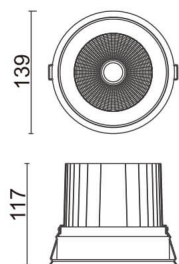

Comfort

Downlight Lavov de la familia COMFORT con una potencia de 40W, CRI 80 y CCT 3000K, con una óptica de 40grados. con un flujo luminoso total de 3200lm, y una eficacia luminosa de 80lm/W. Fabricado en Aluminio inyectado a presión y acabado en color Blanco . Driver ON/OFF.

Código artículo	86.D058.4331.01
Tipo de producto	Indoor
Categoría	Downlights
Familia	Comfort
Pictograms	

Esquema

Producto	
Potencia real (W)	40
Flujo luminoso real (lm)	3200
Eficacia luminosa (lm/W)	80
Ángulo de apertura	40
Life time (h)	50000 h L80B10
IP	20
Color	Blanco
Driver incluido	Si
Equipo	ON/OFF
Flicker Free	Si
Light source	LED
Type of LED	COB
Temperatura de color (K)	3000
Consistencia de color (SDCM)	SDCM<3
CRI	80