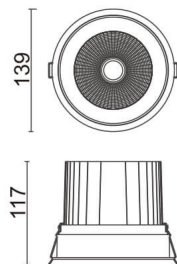

Comfort

Downlight Lavov de la familia COMFORT con una potencia de 40W, CRI 80 y CCT 3000K, con una óptica de 40grados. con un flujo luminoso total de 3200lm, y una eficacia luminosa de 80lm/W. Fabricado en Aluminio inyectado a presión y acabado en color Negro . Driver ON/OFF.

Código artículo	86.D058.4331.02
Tipo de producto	Indoor
Categoría	Downlights
Familia	Comfort
Pictograms	

Esquema

Producto	
Potencia real (W)	40
Flujo luminoso real (lm)	3200
Eficacia luminosa (lm/W)	80
Ángulo de apertura	40
Life time (h)	50000 h L80B10
IP	20
Color	Negro
Driver incluido	Si
Equipo	ON/OFF
Flicker Free	Si
Light source	LED
Type of LED	COB
Temperatura de color (K)	3000
Consistencia de color (SDCM)	SDCM<3
CRI	80