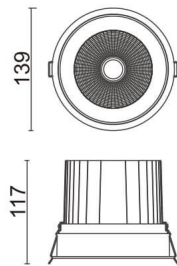

COMFORT

Downlight Lavov de la familia COMFORT con una potencia de 40W, CRI 80 y CCT 3000K, con una óptica de 40grados. con un flujo luminoso total de 3200lm, y una eficacia luminosa de 80lm/W. Fabricado en Aluminio inyectado a presión y acabado en color Negro . Driver ON/OFF.

Código artículo	86.D058.4331.02
Tipo de producto	Outdoor
Categoría	Downlights
Familia	COMFORT
Pictograms	

Esquema

Producto	
Potencia real (W)	40
Flujo luminoso real (lm)	3200
Eficacia luminosa (lm/W)	80
Ángulo de apertura	40
Life time (h)	50000 h L80B10
IP	20
Color	Negro
Driver incluido	Si
Equipo	ON/OFF
Flicker Free	Si
Light source	LED
Type of LED	COB
Temperatura de color (K)	3000
Consistencia de color (SDCM)	SDCM<3
CRI	80