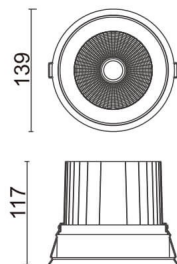

Comfort

Downlight Lavov de la familia COMFORT con una potencia de 40W, CRI 80 y CCT 3000K, con una óptica de 40grados. con un flujo luminoso total de 3200lm, y una eficacia luminosa de 80lm/W. Fabricado en Aluminio inyectado a presión y acabado en color Gris . Driver ON/OFF.

Código artículo	86.D058.4331.03
Tipo de producto	Indoor
Categoría	Downlights
Familia	Comfort
Pictograms	

Esquema

Producto	
Potencia real (W)	40
Flujo luminoso real (lm)	3200
Eficacia luminosa (lm/W)	80
Ángulo de apertura	40
Life time (h)	50000 h L80B10
IP	20
Color	Gris
Driver incluido	Si
Equipo	ON/OFF
Flicker Free	Si
Light source	LED
Type of LED	COB
Temperatura de color (K)	3000
Consistencia de color (SDCM)	SDCM<3
CRI	80