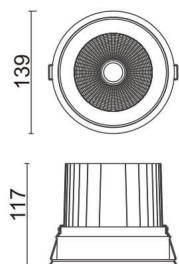

COMFORT

Downlight Lavov de la familia COMFORT con una potencia de 40W, CRI 80 y CCT 3000K, con una óptica de 40grados. con un flujo luminoso total de 3200lm, y una eficacia luminosa de 80lm/W. Fabricado en Aluminio inyectado a presión y acabado en color Gris . Driver ON/OFF.

Código artículo	86.D058.4331.03
Tipo de producto	Outdoor
Categoría	Downlights
Familia	COMFORT
Pictograms	

Esquema

Producto	
Potencia real (W)	40
Flujo luminoso real (lm)	3200
Eficacia luminosa (lm/W)	80
Ángulo de apertura	40
Life time (h)	50000 h L80B10
IP	20
Color	Gris
Driver incluido	Si
Equipo	ON/OFF
Flicker Free	Si
Light source	LED
Type of LED	COB
Temperatura de color (K)	3000
Consistencia de color (SDCM)	SDCM<3
CRI	80