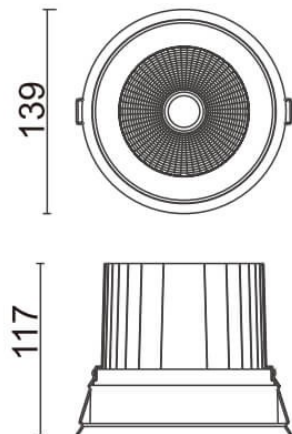

### Comfort

Downlight Lavov de la familia COMFORT con una potencia de 40W, CRI 80 y CCT 3000K, con una óptica de 40grados. con un flujo luminoso total de 3200lm, y una eficacia luminosa de 80lm/W. Fabricado en Aluminio inyectado a presión y acabado en color Negro . Driver DALI.

### Esquema

<b>Código artículo</b>	<b>86.D058.4333.02</b>
<b>Tipo de producto</b>	<b>Indoor</b>
<b>Categoría</b>	<b>Downlights</b>
<b>Familia</b>	<b>Comfort</b>
<b>Pictograms</b>	

<b>Producto</b>	
<b>Potencia real (W)</b>	<b>40</b>
<b>Flujo luminoso real (lm)</b>	<b>3200</b>
<b>Eficacia luminosa (lm/W)</b>	<b>80</b>
<b>&amp;Aacute;ngulo de apertura</b>	<b>40</b>
<b>Life time (h)</b>	<b>50000 h L80B10</b>
<b>IP</b>	<b>20</b>
<b>Color</b>	<b>Negro</b>
<b>Driver incluido</b>	<b>Si</b>
<b>Equipo</b>	<b>DALI</b>
<b>Flicker Free</b>	<b>Si</b>
<b>Light source</b>	<b>LED</b>
<b>Type of LED</b>	<b>COB</b>
<b>Temperatura de color (K)</b>	<b>3000</b>
<b>Consistencia de color (SDCM)</b>	<b>SDCM&lt;3</b>
<b>CRI</b>	<b>80</b>