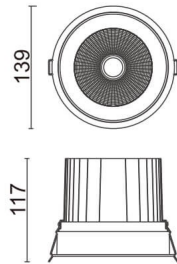

Comfort

Downlight Lavov de la familia COMFORT con una potencia de 40W, CRI 80 y CCT 4000K, con una óptica de 12grados. con un flujo luminoso total de 3200lm, y una eficacia luminosa de 80lm/W. Fabricado en Aluminio inyectado a presión y acabado en color Blanco . Driver ON/OFF.

Código artículo	86.D058.4411.01
Tipo de producto	Indoor
Categoría	Downlights
Familia	Comfort
Pictograms	

Esquema

Producto	
Potencia real (W)	40
Flujo luminoso real (lm)	3200
Eficacia luminosa (lm/W)	80
Ángulo de apertura	12
Life time (h)	50000 h L80B10
IP	20
Color	Blanco
Driver incluido	Si
Equipo	ON/OFF
Flicker Free	Si
Light source	LED
Type of LED	COB
Temperatura de color (K)	4000
Consistencia de color (SDCM)	SDCM<3
CRI	80