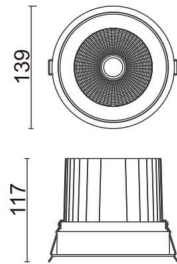

### Comfort

Downlight Lavov de la familia COMFORT con una potencia de 40W, CRI 80 y CCT 4000K, con una óptica de 12grados. con un flujo luminoso total de 3200lm, y una eficacia luminosa de 80lm/W. Fabricado en Aluminio inyectado a presión y acabado en color Blanco . Driver ON/OFF.

### Esquema

<b>Producto</b>	
<b>Potencia real (W)</b>	<b>40</b>
<b>Flujo luminoso real (lm)</b>	<b>3200</b>
<b>Eficacia luminosa (lm/W)</b>	<b>80</b>
<b>Ángulo de apertura</b>	<b>12</b>
<b>Life time (h)</b>	<b>50000 h L80B10</b>
<b>IP</b>	<b>20</b>
<b>Color</b>	<b>Blanco</b>
<b>Driver incluido</b>	<b>Si</b>
<b>Equipo</b>	<b>ON/OFF</b>
<b>Flicker Free</b>	<b>Si</b>
<b>Light source</b>	<b>LED</b>
<b>Type of LED</b>	<b>COB</b>
<b>Temperatura de color (K)</b>	<b>4000</b>
<b>Consistencia de color (SDCM)</b>	<b>SDCM&lt;3</b>
<b>CRI</b>	<b>80</b>