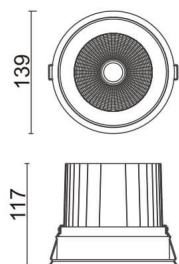

Código artículo 86.D058.4411.01

Tipo de producto Outdoor

Categoría Downlights

Familia COMFORT

Pictograms

Esquema

Producto

Potencia real (W) 40