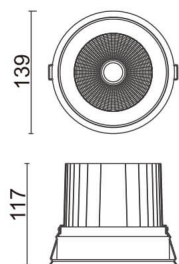

Comfort

Downlight Lavov de la familia COMFORT con una potencia de 40W, CRI 80 y CCT 4000K, con una óptica de 12grados. con un flujo luminoso total de 3200lm, y una eficacia luminosa de 80lm/W. Fabricado en Aluminio inyectado a presión y acabado en color Negro . Driver ON/OFF.

Código artículo	86.D058.4411.02
Tipo de producto	Indoor
Categoría	Downlights
Familia	Comfort
Pictograms	

Esquema

Producto	
Potencia real (W)	40
Flujo luminoso real (lm)	3200
Eficacia luminosa (lm/W)	80
Ángulo de apertura	12
Life time (h)	50000 h L80B10
IP	20
Color	Negro
Driver incluido	Si
Equipo	ON/OFF
Flicker Free	Si
Light source	LED
Type of LED	COB
Temperatura de color (K)	4000
Consistencia de color (SDCM)	SDCM<3
CRI	80