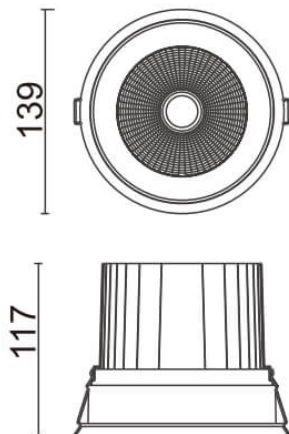

Comfort

Downlight Lavov de la familia COMFORT con una potencia de 40W, CRI 80 y CCT 4000K, con una óptica de 12grados. con un flujo luminoso total de 3200lm, y una eficacia luminosa de 80lm/W. Fabricado en Aluminio inyectado a presión y acabado en color Negro . Driver ON/OFF.

Esquema

Código artículo	86.D058.4411.02
Tipo de producto	Indoor
Categoría	Downlights
Familia	Comfort
Pictograms	

Producto	
Potencia real (W)	40
Flujo luminoso real (lm)	3200
Eficacia luminosa (lm/W)	80
Ángulo de apertura	12
Tiempo de vida	50000 h L80B10
IP	20
Color	Negro
Driver incluido	Si
Equipo	ON/OFF
Flicker Free	Si
Fuente de luz	LED
Tipo de LED	COB
Temperatura de color (K)	4000
Consistencia de color (SDCM)	SDCM3
CRI	80