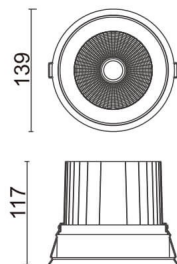

Comfort

Downlight Lavov de la familia COMFORT con una potencia de 40W, CRI 80 y CCT 4000K, con una óptica de 12grados. con un flujo luminoso total de 3200lm, y una eficacia luminosa de 80lm/W. Fabricado en Aluminio inyectado a presión y acabado en color Gris . Driver ON/OFF.

Código artículo	86.D058.4411.03
Tipo de producto	Indoor
Categoría	Downlights
Familia	Comfort
Pictograms	

Esquema

Producto	
Potencia real (W)	40
Flujo luminoso real (lm)	3200
Eficacia luminosa (lm/W)	80
Ángulo de apertura	12
Life time (h)	50000 h L80B10
IP	20
Color	Gris
Driver incluido	Si
Equipo	ON/OFF
Flicker Free	Si
Light source	LED
Type of LED	COB
Temperatura de color (K)	4000
Consistencia de color (SDCM)	SDCM<3
CRI	80