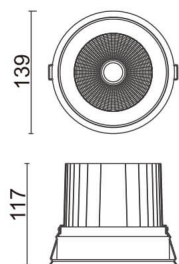

COMFORT

Downlight Lavov de la familia COMFORT con una potencia de 40W, CRI 80 y CCT 4000K, con una óptica de 12grados. con un flujo luminoso total de 3200lm, y una eficacia luminosa de 80lm/W. Fabricado en Aluminio inyectado a presión y acabado en color Gris . Driver ON/OFF.

Código artículo	86.D058.4411.03
Tipo de producto	Outdoor
Categoría	Downlights
Familia	COMFORT
Pictograms	

Esquema

Producto	
Potencia real (W)	40
Flujo luminoso real (lm)	3200
Eficacia luminosa (lm/W)	80
Ángulo de apertura	12
Life time (h)	50000 h L80B10
IP	20
Color	Gris
Driver incluido	Si
Equipo	ON/OFF
Flicker Free	Si
Light source	LED
Type of LED	COB
Temperatura de color (K)	4000
Consistencia de color (SDCM)	SDCM<3
CRI	80