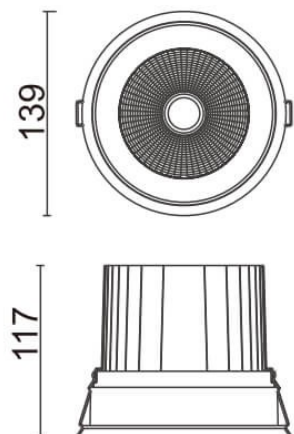

Esquema

Comfort

Downlight Lavov de la familia COMFORT con una potencia de 40W, CRI 80 y CCT 4000K, con una óptica de 12grados. con un flujo luminoso total de 3200lm, y una eficacia luminosa de 80lm/W. Fabricado en Aluminio inyectado a presión y acabado en color Gris . Driver ON/OFF.

Código artículo	86.D058.4411.03
Tipo de producto	Indoor
Categoría	Downlights
Familia	Comfort
Pictograms	

Producto	
Potencia real (W)	40
Flujo luminoso real (lm)	3200
Eficacia luminosa (lm/W)	80
Ángulo de apertura	12
Life time (h)	50000 h L80B10
IP	20
Color	Gris
Driver incluido	Si
Equipo	ON/OFF
Flicker Free	Si
Light source	LED
Type of LED	COB
Temperatura de color (K)	4000
Consistencia de color (SDCM)	SDCM<3
CRI	80