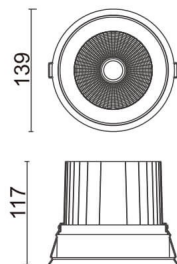

Comfort

Downlight Lavov de la familia COMFORT con una potencia de 40W, CRI 80 y CCT 4000K, con una óptica de 12grados. con un flujo luminoso total de 3200lm, y una eficacia luminosa de 80lm/W. Fabricado en Aluminio inyectado a presión y acabado en color Blanco . Driver DALI.

Código artículo	86.D058.4413.01
Tipo de producto	Indoor
Categoría	Downlights
Familia	Comfort
Pictograms	

Esquema

Producto	
Potencia real (W)	40
Flujo luminoso real (lm)	3200
Eficacia luminosa (lm/W)	80
Ángulo de apertura	12
Life time (h)	50000 h L80B10
IP	20
Color	Blanco
Driver incluido	Si
Equipo	DALI
Flicker Free	Si
Light source	LED
Type of LED	COB
Temperatura de color (K)	4000
Consistencia de color (SDCM)	SDCM<3
CRI	80