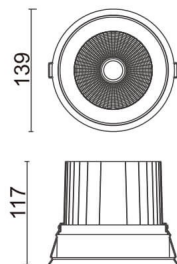

Comfort

Downlight Lavov de la familia COMFORT con una potencia de 40W, CRI 80 y CCT 4000K, con una óptica de 12grados. con un flujo luminoso total de 3200lm, y una eficacia luminosa de 80lm/W. Fabricado en Aluminio inyectado a presión y acabado en color Negro . Driver DALI.

Código artículo	86.D058.4413.02
Tipo de producto	Indoor
Categoría	Downlights
Familia	Comfort
Pictograms	

Esquema

Producto	
Potencia real (W)	40
Flujo luminoso real (lm)	3200
Eficacia luminosa (lm/W)	80
Ángulo de apertura	12
Life time (h)	50000 h L80B10
IP	20
Color	Negro
Driver incluido	Si
Equipo	DALI
Flicker Free	Si
Light source	LED
Type of LED	COB
Temperatura de color (K)	4000
Consistencia de color (SDCM)	SDCM<3
CRI	80