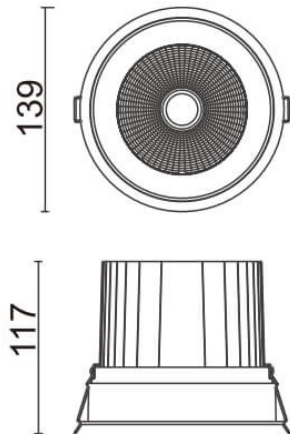

### Comfort

Downlight Lavov de la familia COMFORT con una potencia de 40W, CRI 80 y CCT 4000K, con una óptica de 12grados. con un flujo luminoso total de 3200lm, y una eficacia luminosa de 80lm/W. Fabricado en Aluminio inyectado a presión y acabado en color Negro . Driver DALI.

### Esquema

<b>Código artículo</b>	<b>86.D058.4413.02</b>
<b>Tipo de producto</b>	<b>Indoor</b>
<b>Categoría</b>	<b>Downlights</b>
<b>Familia</b>	<b>Comfort</b>
<b>Pictograms</b>	

<b>Producto</b>	
<b>Potencia real (W)</b>	<b>40</b>
<b>Flujo luminoso real (lm)</b>	<b>3200</b>
<b>Eficacia luminosa (lm/W)</b>	<b>80</b>
<b>Ángulo de apertura</b>	<b>12</b>
<b>Tiempo de vida</b>	<b>50000 h L80B10</b>
<b>IP</b>	<b>20</b>
<b>Color</b>	<b>Negro</b>
<b>Driver incluido</b>	<b>Si</b>
<b>Equipo</b>	<b>DALI</b>
<b>Flicker Free</b>	<b>Si</b>
<b>Fuente de luz</b>	<b>LED</b>
<b>Tipo de LED</b>	<b>COB</b>
<b>Temperatura de color (K)</b>	<b>4000</b>
<b>Consistencia de color (SDCM)</b>	<b>SDCM3</b>
<b>CRI</b>	<b>80</b>