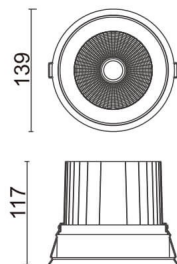

### Comfort

Downlight Lavov de la familia COMFORT con una potencia de 40W, CRI 80 y CCT 4000K, con una óptica de 24grados. con un flujo luminoso total de 3200lm, y una eficacia luminosa de 80lm/W. Fabricado en Aluminio inyectado a presión y acabado en color Blanco . Driver ON/OFF.

### Esquema

<b>Producto</b>	
<b>Potencia real (W)</b>	<b>40</b>
<b>Flujo luminoso real (lm)</b>	<b>3200</b>
<b>Eficacia luminosa (lm/W)</b>	<b>80</b>
<b>Ángulo de apertura</b>	<b>24</b>
<b>Life time (h)</b>	<b>50000 h L80B10</b>
<b>IP</b>	<b>20</b>
<b>Color</b>	<b>Blanco</b>
<b>Driver incluido</b>	<b>Si</b>
<b>Equipo</b>	<b>ON/OFF</b>
<b>Flicker Free</b>	<b>Si</b>
<b>Light source</b>	<b>LED</b>
<b>Type of LED</b>	<b>COB</b>
<b>Temperatura de color (K)</b>	<b>4000</b>
<b>Consistencia de color (SDCM)</b>	<b>SDCM&lt;3</b>
<b>CRI</b>	<b>80</b>