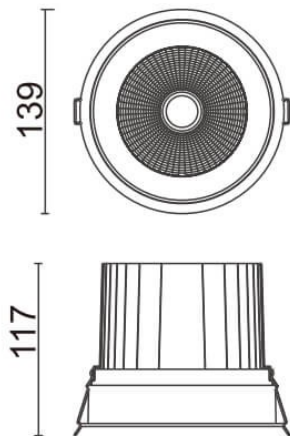

Comfort

Downlight Lavov de la familia COMFORT con una potencia de 40W, CRI 80 y CCT 4000K, con una óptica de 24grados. con un flujo luminoso total de 3200lm, y una eficacia luminosa de 80lm/W. Fabricado en Aluminio inyectado a presión y acabado en color Blanco . Driver ON/OFF.

Esquema

Código artículo	86.D058.4421.01
Tipo de producto	Indoor
Categoría	Downlights
Familia	Comfort
Pictograms	

Producto	
Potencia real (W)	40
Flujo luminoso real (lm)	3200
Eficacia luminosa (lm/W)	80
Ángulo de apertura	24
Tiempo de vida	50000 h L80B10
IP	20
Color	Blanco
Driver incluido	Si
Equipo	ON/OFF
Flicker Free	Si
Fuente de luz	LED
Tipo de LED	COB
Temperatura de color (K)	4000
Consistencia de color (SDCM)	SDCM3
CRI	80