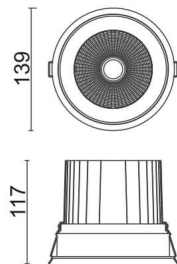

### Comfort

Downlight Lavov de la familia COMFORT con una potencia de 40W, CRI 80 y CCT 4000K, con una óptica de 24grados. con un flujo luminoso total de 3200lm, y una eficacia luminosa de 80lm/W. Fabricado en Aluminio inyectado a presión y acabado en color Blanco . Driver ON/OFF.

### Esquema

<b>Producto</b>	
<b>Potencia real (W)</b>	<b>40</b>
<b>Flujo luminoso real (lm)</b>	<b>3200</b>
<b>Eficacia luminosa (lm/W)</b>	<b>80</b>
<b>Ángulo de apertura</b>	<b>24</b>
<b>Life time (h)</b>	<b>50000 h L80B10</b>
<b>IP</b>	<b>20</b>
<b>Color</b>	<b>Blanco</b>
<b>Driver incluido</b>	<b>Si</b>
<b>Equipo</b>	<b>ON/OFF</b>
<b>Flicker Free</b>	<b>Si</b>
<b>Light source</b>	<b>LED</b>
<b>Type of LED</b>	<b>COB</b>
<b>Temperatura de color (K)</b>	<b>4000</b>
<b>Consistencia de color (SDCM)</b>	<b>SDCM&lt;3</b>
<b>CRI</b>	<b>80</b>