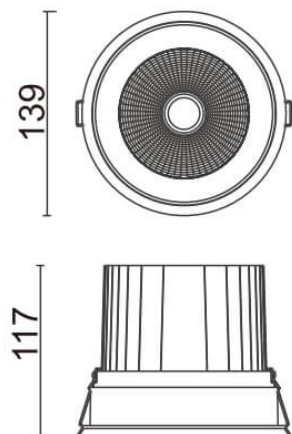

Comfort

Downlight Lavov de la familia COMFORT con una potencia de 40W, CRI 80 y CCT 4000K, con una óptica de 24grados. con un flujo luminoso total de 3200lm, y una eficacia luminosa de 80lm/W. Fabricado en Aluminio inyectado a presión y acabado en color Negro . Driver ON/OFF.

Esquema

Código artículo	86.D058.4421.02
Tipo de producto	Indoor
Categoría	Downlights
Familia	Comfort
Pictograms	

Producto	
Potencia real (W)	40
Flujo luminoso real (lm)	3200
Eficacia luminosa (lm/W)	80
Ángulo de apertura	24
Tiempo de vida	50000 h L80B10
IP	20
Color	Negro
Driver incluido	Si
Equipo	ON/OFF
Flicker Free	Si
Fuente de luz	LED
Tipo de LED	COB
Temperatura de color (K)	4000
Consistencia de color (SDCM)	SDCM3
CRI	80