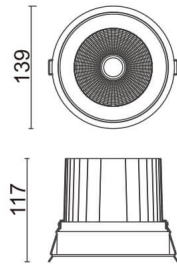

Comfort

Downlight Lavov de la familia COMFORT con una potencia de 40W, CRI 80 y CCT 4000K, con una óptica de 24grados. con un flujo luminoso total de 3200lm, y una eficacia luminosa de 80lm/W. Fabricado en Aluminio inyectado a presión y acabado en color Negro . Driver ON/OFF.

Código artículo	86.D058.4421.02
Tipo de producto	Indoor
Categoría	Downlights
Familia	Comfort
Pictograms	

Esquema

Producto	
Potencia real (W)	40
Flujo luminoso real (lm)	3200
Eficacia luminosa (lm/W)	80
Ángulo de apertura	24
Life time (h)	50000 h L80B10
IP	20
Color	Negro
Driver incluido	Si
Equipo	ON/OFF
Flicker Free	Si
Light source	LED
Type of LED	COB
Temperatura de color (K)	4000
Consistencia de color (SDCM)	SDCM<3
CRI	80