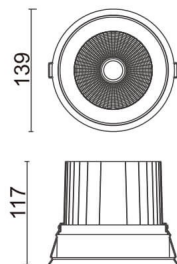

Comfort

Downlight Lavov de la familia COMFORT con una potencia de 40W, CRI 80 y CCT 4000K, con una óptica de 24grados. con un flujo luminoso total de 3200lm, y una eficacia luminosa de 80lm/W. Fabricado en Aluminio inyectado a presión y acabado en color Negro . Driver ON/OFF.

Código artículo	86.D058.4421.02
Tipo de producto	Indoor
Categoría	Downlights
Familia	Comfort
Pictograms	

Esquema

Producto	
Potencia real (W)	40
Flujo luminoso real (lm)	3200
Eficacia luminosa (lm/W)	80
Ángulo de apertura	24
Life time (h)	50000 h L80B10
IP	20
Color	Negro
Driver incluido	Si
Equipo	ON/OFF
Flicker Free	Si
Light source	LED
Type of LED	COB
Temperatura de color (K)	4000
Consistencia de color (SDCM)	SDCM<3
CRI	80