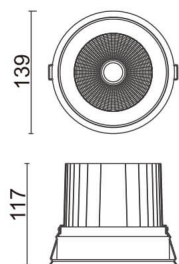

COMFORT

Downlight Lavov de la familia COMFORT con una potencia de 40W, CRI 80 y CCT 4000K, con una óptica de 24grados. con un flujo luminoso total de 3200lm, y una eficacia luminosa de 80lm/W. Fabricado en Aluminio inyectado a presión y acabado en color Negro . Driver ON/OFF.

Código artículo	86.D058.4421.02
Tipo de producto	Outdoor
Categoría	Downlights
Familia	COMFORT
Pictograms	

Esquema

Producto	
Potencia real (W)	40
Flujo luminoso real (lm)	3200
Eficacia luminosa (lm/W)	80
Ángulo de apertura	24
Life time (h)	50000 h L80B10
IP	20
Color	Negro
Driver incluido	Si
Equipo	ON/OFF
Flicker Free	Si
Light source	LED
Type of LED	COB
Temperatura de color (K)	4000
Consistencia de color (SDCM)	SDCM<3
CRI	80