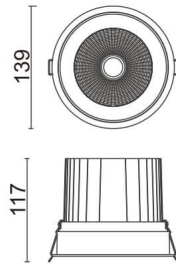

Comfort

Downlight Lavov de la familia COMFORT con una potencia de 40W, CRI 80 y CCT 4000K, con una óptica de 24grados. con un flujo luminoso total de 3200lm, y una eficacia luminosa de 80lm/W. Fabricado en Aluminio inyectado a presión y acabado en color Gris . Driver ON/OFF.

| | |
|-------------------------|---|
| Código artículo | 86.D058.4421.03 |
| Tipo de producto | Indoor |
| Categoría | Downlights |
| Familia | Comfort |
| Pictograms |  |

Esquema

| | |
|-------------------------------------|-----------------------|
| Producto | |
| Potencia real (W) | 40 |
| Flujo luminoso real (lm) | 3200 |
| Eficacia luminosa (lm/W) | 80 |
| Ángulo de apertura | 24 |
| Life time (h) | 50000 h L80B10 |
| IP | 20 |
| Color | Gris |
| Driver incluido | Si |
| Equipo | ON/OFF |
| Flicker Free | Si |
| Light source | LED |
| Type of LED | COB |
| Temperatura de color (K) | 4000 |
| Consistencia de color (SDCM) | SDCM<3 |
| CRI | 80 |