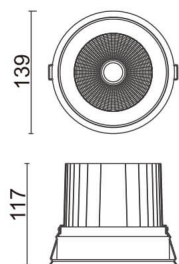

Comfort

Downlight Lavov de la familia COMFORT con una potencia de 40W, CRI 80 y CCT 4000K, con una óptica de 24grados. con un flujo luminoso total de 3200lm, y una eficacia luminosa de 80lm/W. Fabricado en Aluminio inyectado a presión y acabado en color Gris . Driver ON/OFF.

Código artículo	86.D058.4421.03
Tipo de producto	Indoor
Categoría	Downlights
Familia	Comfort
Pictograms	

Esquema

Producto	
Potencia real (W)	40
Flujo luminoso real (lm)	3200
Eficacia luminosa (lm/W)	80
Ángulo de apertura	24
Life time (h)	50000 h L80B10
IP	20
Color	Gris
Driver incluido	Si
Equipo	ON/OFF
Flicker Free	Si
Light source	LED
Type of LED	COB
Temperatura de color (K)	4000
Consistencia de color (SDCM)	SDCM<3
CRI	80