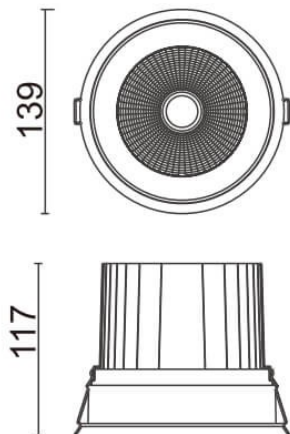

### Comfort

Downlight Lavov de la familia COMFORT con una potencia de 40W, CRI 80 y CCT 4000K, con una óptica de 24grados. con un flujo luminoso total de 3200lm, y una eficacia luminosa de 80lm/W. Fabricado en Aluminio inyectado a presión y acabado en color Blanco . Driver DALI.

### Esquema

<b>Código artículo</b>	<b>86.D058.4423.01</b>
<b>Tipo de producto</b>	<b>Indoor</b>
<b>Categoría</b>	<b>Downlights</b>
<b>Familia</b>	<b>Comfort</b>
<b>Pictograms</b>	

<b>Producto</b>	
<b>Potencia real (W)</b>	<b>40</b>
<b>Flujo luminoso real (lm)</b>	<b>3200</b>
<b>Eficacia luminosa (lm/W)</b>	<b>80</b>
<b>Ángulo de apertura</b>	<b>24</b>
<b>Life time (h)</b>	<b>50000 h L80B10</b>
<b>IP</b>	<b>20</b>
<b>Color</b>	<b>Blanco</b>
<b>Driver incluido</b>	<b>Si</b>
<b>Equipo</b>	<b>DALI</b>
<b>Flicker Free</b>	<b>Si</b>
<b>Light source</b>	<b>LED</b>
<b>Type of LED</b>	<b>COB</b>
<b>Temperatura de color (K)</b>	<b>4000</b>
<b>Consistencia de color (SDCM)</b>	<b>SDCM&lt;3</b>
<b>CRI</b>	<b>80</b>