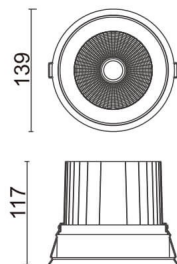

Comfort

Downlight Lavov de la familia COMFORT con una potencia de 40W, CRI 80 y CCT 4000K, con una óptica de 24grados. con un flujo luminoso total de 3200lm, y una eficacia luminosa de 80lm/W. Fabricado en Aluminio inyectado a presión y acabado en color Negro . Driver DALI.

Código artículo	86.D058.4423.02
Tipo de producto	Indoor
Categoría	Downlights
Familia	Comfort
Pictograms	

Esquema

Producto	
Potencia real (W)	40
Flujo luminoso real (lm)	3200
Eficacia luminosa (lm/W)	80
Ángulo de apertura	24
Life time (h)	50000 h L80B10
IP	20
Color	Negro
Driver incluido	Si
Equipo	DALI
Flicker Free	Si
Light source	LED
Type of LED	COB
Temperatura de color (K)	4000
Consistencia de color (SDCM)	SDCM<3
CRI	80