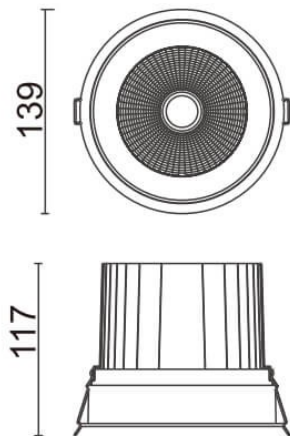

### Comfort

Downlight Lavov de la familia COMFORT con una potencia de 40W, CRI 80 y CCT 4000K, con una óptica de 24grados. con un flujo luminoso total de 3200lm, y una eficacia luminosa de 80lm/W. Fabricado en Aluminio inyectado a presión y acabado en color Gris . Driver DALI.

### Esquema

<b>Código artículo</b>	<b>86.D058.4423.03</b>
<b>Tipo de producto</b>	<b>Indoor</b>
<b>Categoría</b>	<b>Downlights</b>
<b>Familia</b>	<b>Comfort</b>
<b>Pictograms</b>	

<b>Producto</b>	
<b>Potencia real (W)</b>	<b>40</b>
<b>Flujo luminoso real (lm)</b>	<b>3200</b>
<b>Eficacia luminosa (lm/W)</b>	<b>80</b>
<b>Ángulo de apertura</b>	<b>24</b>
<b>Tiempo de vida</b>	<b>50000 h L80B10</b>
<b>IP</b>	<b>20</b>
<b>Color</b>	<b>Gris</b>
<b>Driver incluido</b>	<b>Si</b>
<b>Equipo</b>	<b>DALI</b>
<b>Flicker Free</b>	<b>Si</b>
<b>Fuente de luz</b>	<b>LED</b>
<b>Tipo de LED</b>	<b>COB</b>
<b>Temperatura de color (K)</b>	<b>4000</b>
<b>Consistencia de color (SDCM)</b>	<b>SDCM3</b>
<b>CRI</b>	<b>80</b>