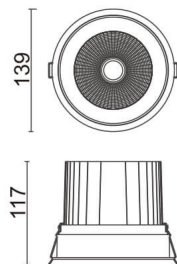

Comfort

Downlight Lavov de la familia COMFORT con una potencia de 40W, CRI 80 y CCT 4000K, con una óptica de 24grados. con un flujo luminoso total de 3200lm, y una eficacia luminosa de 80lm/W. Fabricado en Aluminio inyectado a presión y acabado en color Gris . Driver DALI.

Código artículo	86.D058.4423.03
Tipo de producto	Indoor
Categoría	Downlights
Familia	Comfort
Pictograms	

Esquema

Producto	
Potencia real (W)	40
Flujo luminoso real (lm)	3200
Eficacia luminosa (lm/W)	80
Ángulo de apertura	24
Life time (h)	50000 h L80B10
IP	20
Color	Gris
Driver incluido	Si
Equipo	DALI
Flicker Free	Si
Light source	LED
Type of LED	COB
Temperatura de color (K)	4000
Consistencia de color (SDCM)	SDCM<3
CRI	80