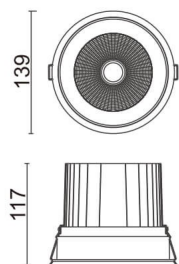

### Esquema

### Producto

**Potencia real (W)** 40

**Flujo luminoso real (lm)** 3200

**Eficacia luminosa (lm/W)** 80

**Ángulo de apertura** 40

**Life time (h)** 50000 h L80B10

**IP** 20

**Color** Blanco