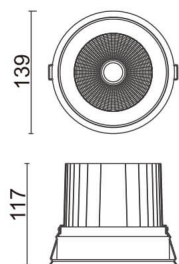

### Comfort

Downlight Lavov de la familia COMFORT con una potencia de 40W, CRI 80 y CCT 4000K, con una óptica de 40grados. con un flujo luminoso total de 3200lm, y una eficacia luminosa de 80lm/W. Fabricado en Aluminio inyectado a presión y acabado en color Blanco . Driver ON/OFF.

### Esquema

<b>Producto</b>	
<b>Potencia real (W)</b>	<b>40</b>
<b>Flujo luminoso real (lm)</b>	<b>3200</b>
<b>Eficacia luminosa (lm/W)</b>	<b>80</b>
<b>Ángulo de apertura</b>	<b>40</b>
<b>Life time (h)</b>	<b>50000 h L80B10</b>
<b>IP</b>	<b>20</b>
<b>Color</b>	<b>Blanco</b>
<b>Driver incluido</b>	<b>Si</b>
<b>Equipo</b>	<b>ON/OFF</b>
<b>Flicker Free</b>	<b>Si</b>
<b>Light source</b>	<b>LED</b>
<b>Type of LED</b>	<b>COB</b>
<b>Temperatura de color (K)</b>	<b>4000</b>
<b>Consistencia de color (SDCM)</b>	<b>SDCM&lt;3</b>
<b>CRI</b>	<b>80</b>