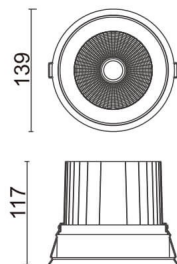

Comfort

Downlight Lavov de la familia COMFORT con una potencia de 40W, CRI 80 y CCT 4000K, con una óptica de 40grados. con un flujo luminoso total de 3200lm, y una eficacia luminosa de 80lm/W. Fabricado en Aluminio inyectado a presión y acabado en color Negro . Driver ON/OFF.

Código artículo	86.D058.4431.02
Tipo de producto	Indoor
Categoría	Downlights
Familia	Comfort
Pictograms	

Esquema

Producto	
Potencia real (W)	40
Flujo luminoso real (lm)	3200
Eficacia luminosa (lm/W)	80
Ángulo de apertura	40
Life time (h)	50000 h L80B10
IP	20
Color	Negro
Driver incluido	Si
Equipo	ON/OFF
Flicker Free	Si
Light source	LED
Type of LED	COB
Temperatura de color (K)	4000
Consistencia de color (SDCM)	SDCM<3
CRI	80