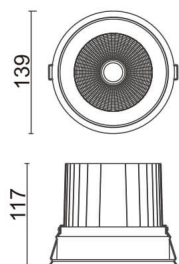

Comfort

Downlight Lavov de la familia COMFORT con una potencia de 40W, CRI 80 y CCT 4000K, con una óptica de 40grados. con un flujo luminoso total de 3200lm, y una eficacia luminosa de 80lm/W. Fabricado en Aluminio inyectado a presión y acabado en color Negro . Driver ON/OFF.

Código artículo	86.D058.4431.02
Tipo de producto	Indoor
Categoría	Downlights
Familia	Comfort
Pictograms	

Esquema

Producto	
Potencia real (W)	40
Flujo luminoso real (lm)	3200
Eficacia luminosa (lm/W)	80
Ángulo de apertura	40
Life time (h)	50000 h L80B10
IP	20
Color	Negro
Driver incluido	Si
Equipo	ON/OFF
Flicker Free	Si
Light source	LED
Type of LED	COB
Temperatura de color (K)	4000
Consistencia de color (SDCM)	SDCM<3
CRI	80