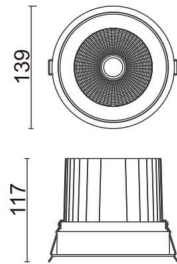

COMFORT

Downlight Lavov de la familia COMFORT con una potencia de 40W, CRI 80 y CCT 4000K, con una óptica de 40grados. con un flujo luminoso total de 3200lm, y una eficacia luminosa de 80lm/W. Fabricado en Aluminio inyectado a presión y acabado en color Negro . Driver ON/OFF.

Código artículo	86.D058.4431.02
Tipo de producto	Outdoor
Categoría	Downlights
Familia	COMFORT
Pictograms	

Esquema

Producto	
Potencia real (W)	40
Flujo luminoso real (lm)	3200
Eficacia luminosa (lm/W)	80
Ángulo de apertura	40
Life time (h)	50000 h L80B10
IP	20
Color	Negro
Driver incluido	Si
Equipo	ON/OFF
Flicker Free	Si
Light source	LED
Type of LED	COB
Temperatura de color (K)	4000
Consistencia de color (SDCM)	SDCM<3
CRI	80