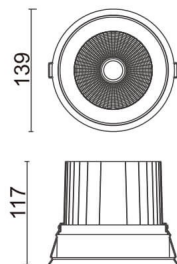

Comfort

Downlight Lavov de la familia COMFORT con una potencia de 40W, CRI 80 y CCT 4000K, con una óptica de 40grados. con un flujo luminoso total de 3200lm, y una eficacia luminosa de 80lm/W. Fabricado en Aluminio inyectado a presión y acabado en color Gris . Driver ON/OFF.

Código artículo	86.D058.4431.03
Tipo de producto	Indoor
Categoría	Downlights
Familia	Comfort
Pictograms	

Esquema

Producto	
Potencia real (W)	40
Flujo luminoso real (lm)	3200
Eficacia luminosa (lm/W)	80
Ángulo de apertura	40
Life time (h)	50000 h L80B10
IP	20
Color	Gris
Driver incluido	Si
Equipo	ON/OFF
Flicker Free	Si
Light source	LED
Type of LED	COB
Temperatura de color (K)	4000
Consistencia de color (SDCM)	SDCM<3
CRI	80