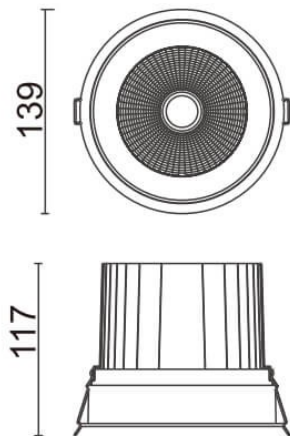

Comfort

Downlight Lavov de la familia COMFORT con una potencia de 40W, CRI 80 y CCT 4000K, con una óptica de 40grados. con un flujo luminoso total de 3200lm, y una eficacia luminosa de 80lm/W. Fabricado en Aluminio inyectado a presión y acabado en color Gris . Driver ON/OFF.

Esquema

Código artículo	86.D058.4431.03
Tipo de producto	Indoor
Categoría	Downlights
Familia	Comfort
Pictograms	

Producto	
Potencia real (W)	40
Flujo luminoso real (lm)	3200
Eficacia luminosa (lm/W)	80
Ángulo de apertura	40
Life time (h)	50000 h L80B10
IP	20
Color	Gris
Driver incluido	Si
Equipo	ON/OFF
Flicker Free	Si
Light source	LED
Type of LED	COB
Temperatura de color (K)	4000
Consistencia de color (SDCM)	SDCM<3
CRI	80