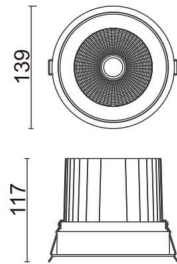

COMFORT

Downlight Lavov de la familia COMFORT con una potencia de 40W, CRI 80 y CCT 4000K, con una óptica de 40grados. con un flujo luminoso total de 3200lm, y una eficacia luminosa de 80lm/W. Fabricado en Aluminio inyectado a presión y acabado en color Gris . Driver ON/OFF.

Código artículo	86.D058.4431.03
Tipo de producto	Outdoor
Categoría	Downlights
Familia	COMFORT
Pictograms	

Esquema

Producto	
Potencia real (W)	40
Flujo luminoso real (lm)	3200
Eficacia luminosa (lm/W)	80
Ángulo de apertura	40
Life time (h)	50000 h L80B10
IP	20
Color	Gris
Driver incluido	Si
Equipo	ON/OFF
Flicker Free	Si
Light source	LED
Type of LED	COB
Temperatura de color (K)	4000
Consistencia de color (SDCM)	SDCM<3
CRI	80