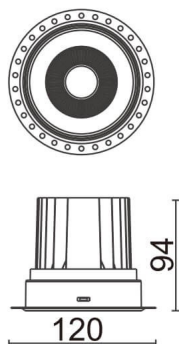

COMFORT-T

Downlight trimless Lavov de la familia COMFORT-T con una potencia de 20W, CRI 80 y CCT 3000K, con una óptica de 12grados. con un flujo luminoso total de 1660lm, y una eficacia luminosa de 83lm/W. Fabricado en Aluminio inyectado a presión y acabado en color Blanco . Driver ON/OFF.

Código artículo	86.D059.2311.01
Tipo de producto	Indoor
Categoría	Downlights
Familia	COMFORT-T
Pictograms	

Esquema

Producto	
Potencia real (W)	20
Flujo luminoso real (lm)	1660
Eficacia luminosa (lm/W)	83
Ángulo de apertura	12
Life time (h)	50000 h L80B10
IP	20
Color	Blanco
Driver incluido	Si
Equipo	ON/OFF
Flicker Free	Si
Light source	LED
Type of LED	COB
Temperatura de color (K)	3000
Consistencia de color (SDCM)	SDCM<3
CRI	80