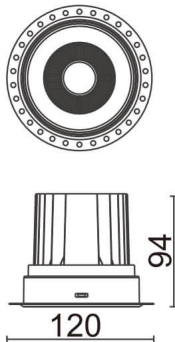

COMFORT-T

Downlight trimless Lavov de la familia COMFORT-T con una potencia de 20W, CRI 80 y CCT 3000K, con una óptica de 12grados. con un flujo luminoso total de 1660lm, y una eficacia luminosa de 83lm/W. Fabricado en Aluminio inyectado a presión y acabado en color Blanco . Driver ON/OFF.

Código artículo	86.D059.2311.01
Tipo de producto	Indoor
Categoría	Downlights
Familia	COMFORT-T
Pictograms	

Esquema

Producto	
Potencia real (W)	20
Flujo luminoso real (lm)	1660
Eficacia luminosa (lm/W)	83
Ángulo de apertura	12
Life time (h)	50000 h L80B10
IP	20
Color	Blanco
Driver incluido	Si
Equipo	ON/OFF
Flicker Free	Si
Light source	LED
Type of LED	COB
Temperatura de color (K)	3000
Consistencia de color (SDCM)	SDCM<3
CRI	80