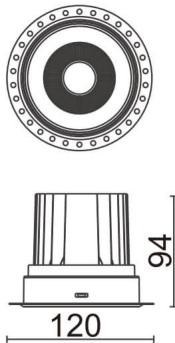

### COMFORT-T

Downlight trimless Lavov de la familia COMFORT-T con una potencia de 20W, CRI 80 y CCT 3000K, con una óptica de 12grados. con un flujo luminoso total de 1660lm, y una eficacia luminosa de 83lm/W. Fabricado en Aluminio inyectado a presión y acabado en color Blanco . Driver ON/OFF.

### Esquema

<b>Producto</b>	
<b>Potencia real (W)</b>	<b>20</b>
<b>Flujo luminoso real (lm)</b>	<b>1660</b>
<b>Eficacia luminosa (lm/W)</b>	<b>83</b>
<b>Ángulo de apertura</b>	<b>12</b>
<b>Life time (h)</b>	<b>50000 h L80B10</b>
<b>IP</b>	<b>20</b>
<b>Color</b>	<b>Blanco</b>
<b>Driver incluido</b>	<b>Si</b>
<b>Equipo</b>	<b>ON/OFF</b>
<b>Flicker Free</b>	<b>Si</b>
<b>Light source</b>	<b>LED</b>
<b>Type of LED</b>	<b>COB</b>
<b>Temperatura de color (K)</b>	<b>3000</b>
<b>Consistencia de color (SDCM)</b>	<b>SDCM&lt;3</b>
<b>CRI</b>	<b>80</b>