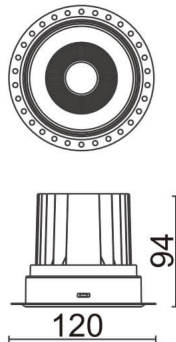

### COMFORT-T

Downlight trimless Lavov de la familia COMFORT-T con una potencia de 20W, CRI 80 y CCT 3000K, con una óptica de 12grados. con un flujo luminoso total de 1660lm, y una eficacia luminosa de 83lm/W. Fabricado en Aluminio inyectado a presión y acabado en color Blanco . Driver DALI.

### Esquema

<b>Producto</b>	
<b>Potencia real (W)</b>	<b>20</b>
<b>Flujo luminoso real (lm)</b>	<b>1660</b>
<b>Eficacia luminosa (lm/W)</b>	<b>83</b>
<b>Ángulo de apertura</b>	<b>12</b>
<b>Life time (h)</b>	<b>50000 h L80B10</b>
<b>IP</b>	<b>20</b>
<b>Color</b>	<b>Blanco</b>
<b>Driver incluido</b>	<b>Si</b>
<b>Equipo</b>	<b>DALI</b>
<b>Flicker Free</b>	<b>Si</b>
<b>Light source</b>	<b>LED</b>
<b>Type of LED</b>	<b>COB</b>
<b>Temperatura de color (K)</b>	<b>3000</b>
<b>Consistencia de color (SDCM)</b>	<b>SDCM&lt;3</b>
<b>CRI</b>	<b>80</b>