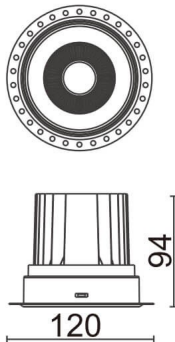

COMFORT-T

Downlight trimless Lavov de la familia COMFORT-T con una potencia de 20W, CRI 80 y CCT 3000K, con una óptica de 24grados. con un flujo luminoso total de 1660lm, y una eficacia luminosa de 83lm/W. Fabricado en Aluminio inyectado a presión y acabado en color Blanco . Driver ON/OFF.

Código artículo	86.D059.2321.01
Tipo de producto	Indoor
Categoría	Downlights
Familia	COMFORT-T
Pictograms	

Esquema

Producto	
Potencia real (W)	20
Flujo luminoso real (lm)	1660
Eficacia luminosa (lm/W)	83
Ángulo de apertura	24
Life time (h)	50000 h L80B10
IP	20
Color	Blanco
Driver incluido	Si
Equipo	ON/OFF
Flicker Free	Si
Light source	LED
Type of LED	COB
Temperatura de color (K)	3000
Consistencia de color (SDCM)	SDCM<3
CRI	80