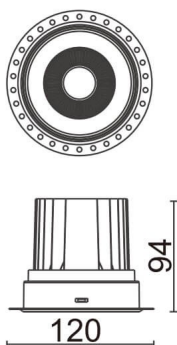

### COMFORT-T

Downlight trimless Lavov de la familia COMFORT-T con una potencia de 20W, CRI 80 y CCT 3000K, con una óptica de 24grados. con un flujo luminoso total de 1660lm, y una eficacia luminosa de 83lm/W. Fabricado en Aluminio inyectado a presión y acabado en color Blanco . Driver DALI.

### Esquema

<b>Producto</b>	
<b>Potencia real (W)</b>	<b>20</b>
<b>Flujo luminoso real (lm)</b>	<b>1660</b>
<b>Eficacia luminosa (lm/W)</b>	<b>83</b>
<b>Ángulo de apertura</b>	<b>24</b>
<b>Life time (h)</b>	<b>50000 h L80B10</b>
<b>IP</b>	<b>20</b>
<b>Color</b>	<b>Blanco</b>
<b>Driver incluido</b>	<b>Si</b>
<b>Equipo</b>	<b>DALI</b>
<b>Flicker Free</b>	<b>Si</b>
<b>Light source</b>	<b>LED</b>
<b>Type of LED</b>	<b>COB</b>
<b>Temperatura de color (K)</b>	<b>3000</b>
<b>Consistencia de color (SDCM)</b>	<b>SDCM&lt;3</b>
<b>CRI</b>	<b>80</b>