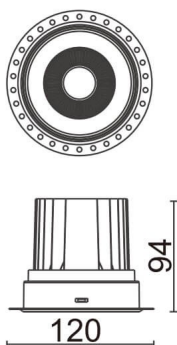

COMFORT-T

Downlight trimless Lavov de la familia COMFORT-T con una potencia de 20W, CRI 80 y CCT 3000K, con una óptica de 40grados. con un flujo luminoso total de 1660lm, y una eficacia luminosa de 83lm/W. Fabricado en Aluminio inyectado a presión y acabado en color Blanco . Driver ON/OFF.

Código artículo	86.D059.2331.01
Tipo de producto	Indoor
Categoría	Downlights
Familia	COMFORT-T
Pictograms	

Esquema

Producto	
Potencia real (W)	20
Flujo luminoso real (lm)	1660
Eficacia luminosa (lm/W)	83
Ángulo de apertura	40
Life time (h)	50000 h L80B10
IP	20
Color	Blanco
Driver incluido	Si
Equipo	ON/OFF
Flicker Free	Si
Light source	LED
Type of LED	COB
Temperatura de color (K)	3000
Consistencia de color (SDCM)	SDCM<3
CRI	80