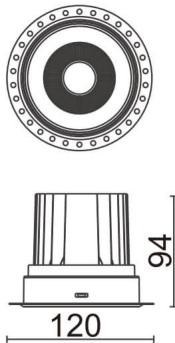

COMFORT-T

Downlight trimless Lavov de la familia COMFORT-T con una potencia de 20W, CRI 80 y CCT 3000K, con una óptica de 40grados. con un flujo luminoso total de 1660lm, y una eficacia luminosa de 83lm/W. Fabricado en Aluminio inyectado a presión y acabado en color Blanco . Driver ON/OFF.

Código artículo	86.D059.2331.01
Tipo de producto	Indoor
Categoría	Downlights
Familia	COMFORT-T
Pictograms	

Esquema

Producto	
Potencia real (W)	20
Flujo luminoso real (lm)	1660
Eficacia luminosa (lm/W)	83
Ángulo de apertura	40
Life time (h)	50000 h L80B10
IP	20
Color	Blanco
Driver incluido	Si
Equipo	ON/OFF
Flicker Free	Si
Light source	LED
Type of LED	COB
Temperatura de color (K)	3000
Consistencia de color (SDCM)	SDCM<3
CRI	80