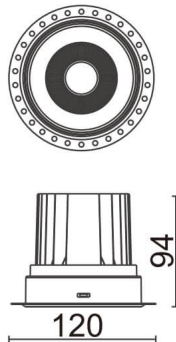

COMFORT-T

Downlight trimless Lavov de la familia COMFORT-T con una potencia de 20W, CRI 80 y CCT 4000K, con una óptica de 12grados. con un flujo luminoso total de 1660lm, y una eficacia luminosa de 83lm/W. Fabricado en Aluminio inyectado a presión y acabado en color Blanco . Driver ON/OFF.

Código artículo	86.D059.2411.01
Tipo de producto	Indoor
Categoría	Downlights
Familia	COMFORT-T
Pictograms	

Esquema

Producto	
Potencia real (W)	20
Flujo luminoso real (lm)	1660
Eficacia luminosa (lm/W)	83
Ángulo de apertura	12
Life time (h)	50000 h L80B10
IP	20
Color	Blanco
Driver incluido	Si
Equipo	ON/OFF
Flicker Free	Si
Light source	LED
Type of LED	COB
Temperatura de color (K)	4000
Consistencia de color (SDCM)	SDCM<3
CRI	80