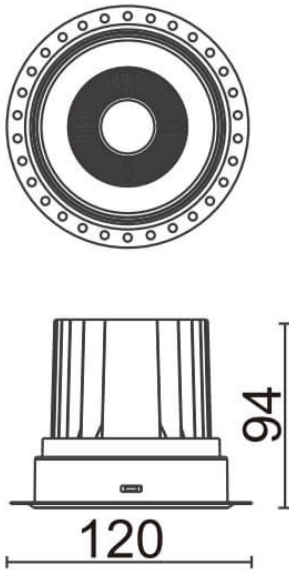

COMFORT-T

Downlight trimless Lavov de la familia COMFORT-T con una potencia de 20W, CRI 80 y CCT 4000K, con una óptica de 12grados. con un flujo luminoso total de 1660lm, y una eficacia luminosa de 83lm/W. Fabricado en Aluminio inyectado a presión y acabado en color Blanco . Driver ON/OFF.

Esquema

Código artículo	86.D059.2411.01
Tipo de producto	Indoor
Categoría	Downlights
Familia	COMFORT-T
Pictograms	

Producto	
Potencia real (W)	20
Flujo luminoso real (lm)	1660
Eficacia luminosa (lm/W)	83
Ángulo de apertura	12
Life time (h)	50000 h L80B10
IP	20
Color	Blanco
Driver incluido	Si
Equipo	ON/OFF
Flicker Free	Si
Light source	LED
Type of LED	COB
Temperatura de color (K)	4000
Consistencia de color (SDCM)	SDCM<3
CRI	80